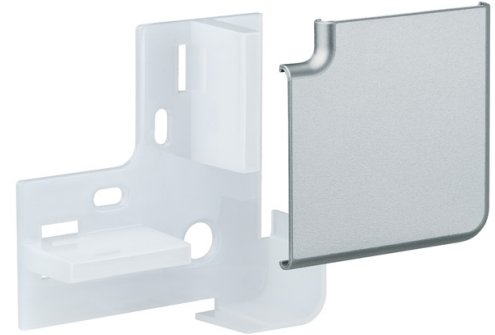

Artikelnummer: **704.53**      EAN-Nummer: 4000870704530

---

Name  
**Function Duo Profil 90° Corner 2er Pack Alu matt Kunststoff**

---

Marke  
Paulmann Licht GmbH

---

Verpackungseinheit SAP: 1  
Zolltarifnummer: 39269097900

**Technische Daten**

Farbe: Alu matt  
Material: Kunststoff

**Technische Merkmale**

Montageort: Universal

**Abmessungen**

Höhe: 20 mm  
Tiefe: 60 mm  
Breite: 60 mm

**Sonstige allgemeine Attribute**

EU-Label: BC - Keine Lampe, keine Leuchte  
Projekt ID: 11998

**Katalogname**

Duo Profil 90° Corner