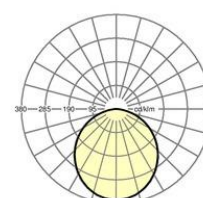

η_{LB}	100 %
lm/W	107
Φ ↓/↑	100 % / 0 %
UGR q/l	21.7 / 21.9