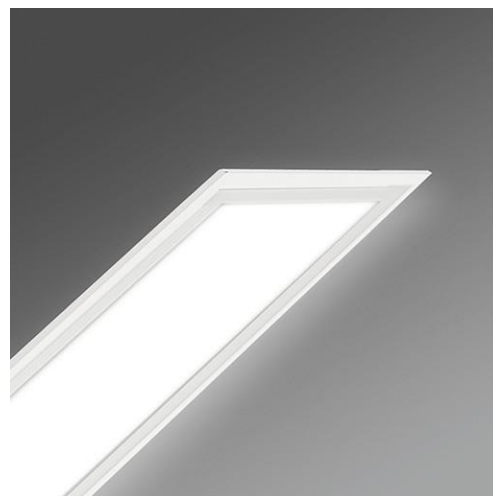

Kategorie (ETIM):	Einbauleuchte
Typ:	protection-PREO LED
Bestellnummer:	72512034180
Bestückung:	LED, Farbwiedergabe/Lichtfarbe CRI ≥ 80 / 4000K
Lampenlebensdauer:	50000h L80/B10
Betriebsgerät:	Elektronischer Treiber (1 Stück)
Netzspannung:	230V / 50Hz
Systemleistung (W):	40
Leuchtenlichtstrom (lm):	4300
Leuchten Lichtausbeute (lm/W):	107
Energieeffizienzklasse:	A++
Prüfzeichen:	IP 54, Schutzklasse I, F, DIN10500/Food, Indoor, CE
Gehäusefarbe:	verkehrsweiß RAL 9016
Gewicht (netto) (kg):	6.71
Abmessungen LxBxH/DxH (mm):	1247 x 309 x 89
Tiefe (mm):	82
Deckensystem:	Decken mit sichtbaren T-Schienen [s-TS] (312,5x1250mm), verdeckt symmetrische Schienenkonstruktion [VS] (312,5x1250mm), ausgeschnittene Decken [AD]
Deckenabstand min. (mm):	150(AD); 250(s-TS); 150(s-TS min); 150(VS)
Deckenausschnitt LxB/D (mm):	1185 x 285
Montageart:	Deckeneinbau-Einzelmontage
EAN-Nummer:	4020863289912
Stat. Waren-Nr.:	94051098

protection-PREO/312-1250 IP54 LED 4300lm 840 • vw • ET • 72512034180

Lichttechnik
Diffusor opal-direkt strahlend
PREO/312-1250 IP54 LED 4300 lm 840

η _{LB}	100 %
lm/W	107
Φ ↓/↑	100 % / 0 %
UGR q/l	21.7 / 21.9

Einbauleuchte; Stahlblechgehäuse geeignet für Decken mit sichtbaren T-Schienen, verdeckt symmetrischen Schienenkonstruktionen und ausgeschnittene Decken; Schutzart bezieht sich auf sichtbare Leuchtenfläche; Gehäusefarbe Verkehrsweiß RAL 9016; Lichtverteilung direkt strahlend mittels opalem Diffusor aus Acrylglas mit Aluminiumrahmen natur eloxiert; Lichtfarbe neutralweiß (840) mit sehr guter Farbkonsistenz und hoher Farbwiedergabe Ra>80; Elektrischer Anschluss über 3-polige Anschlussklemme in Steckkontakt-Technik. Universalbefestigungsbügel UBB für verdeckt symmetrische Schienenkonstruktionen oder ausgeschnittene Decken und Sicherungscclipse SCT CLIPS für Decken mit sichtbaren T-Schienen, separat bestellen. Zum Abziehen des Scheibenrahmens wird ein Saugheber SH 55 benötigt.