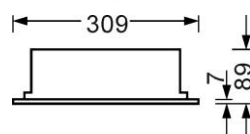

Einbauleuchte; Stahlblechgehäuse geeignet für Decken mit sichtbaren T-Schienen, verdeckt symmetrischen Schienenkonstruktionen und ausgeschnittene Decken; Schutzart bezieht sich auf sichtbare Leuchtenfläche; Gehäusefarbe Verkehrsweiß RAL 9016; Lichtverteilung direkt strahlend mittels opalem Diffusor aus Acrylglas mit Aluminiumrahmen natur eloxiert; Lichtfarbe neutralweiß (840) mit sehr guter Farbkonsistenz und hoher Farbwiedergabe Ra>80; Elektrischer Anschluss über 3-polige Anschlussklemme in Steckkontakt-Technik. Universalbefestigungsbügel UBB für verdeckt symmetrische Schienenkonstruktionen oder ausgeschnittene Decken und Sicherungscclipse SCT CLIPS für Decken mit sichtbaren T-Schienen, separat bestellen. Zum Abziehen des Scheibenrahmens wird ein Saugheber SH 55 benötigt.

Abmessungen LxBxH/DxH (mm): 1247 x 309 x 89
Deckensystem: Decken mit sichtbaren T-Schienen [s-TS] (312,5x1250mm), verdeckt symmetrische Schienenkonstruktion [VS] (312,5x1250mm), ausgeschnittene Decken [AD]
Deckenabstand min. (mm): 150(AD); 250(s-TS); 150(s-TS min); 150(VS)
Deckenausschnitt LxB/D (mm): 1185 x 285
Bestückung: LED, Farbwiedergabe/Lichtfarbe CRI ≥ 80 / 4000K
Lampenlebensdauer: 50000h L80/B10
Leuchtenlichtstrom (lm): 4300
Leuchten Lichtausbeute (lm/W): 107
Betriebsgerät: Elektronischer Treiber (1 Stück)
Systemleistung (W): 40
Energieeffizienzklasse: A++
Prüfzeichen: IP 54, Schutzklasse I, F, DIN10500/Food, Indoor, CE

Regiolux GmbH
Typ: protection-PREO/312-1250 IP54 LED 4300 840 ET vw
Artikelnummer: 72512034180
Produkt-Deeplink: <http://www.regiolux.de/de/article/72512034180>
5 Jahre Garantie nach Registrierung auf Webseite.