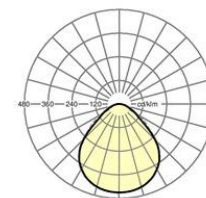

ηLB	100 %
lm/W	133
Φ ↓/↑	100 % / 0 %
UGR q/l	18.3 / 18.7
BAP	65° < 3000cd/m²