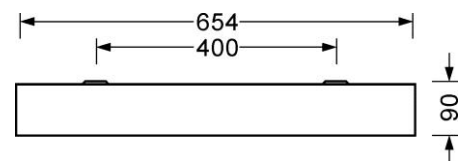

Anbauleuchte; Stahlblechgehäuse, rechteckiger Querschnitt; Gehäusefarbe Verkehrsweiß RAL 9016; Lichtverteilung direkt strahlend mittels Micro-Prismenscheibe aus Acrylglas mit Aluminiumrahmen natur eloxiert; Lichtfarbe neutralweiß (840) mit sehr guter Farbkonsistenz und hoher Farbwiedergabe Ra>80; für Bildschirmarbeitsplätze, 65° < 3000 cd/m² rundumtendelnd nach aktueller Norm DIN-EN 12464-1; Elektrischer Anschluss und Anschluss der Steuerleitung über 5-polige Anschlussklemme in Steckkontakt-Technik.

Abmessungen LxBxH/DxH (mm): 665 x 654 x 90
Kabeleinführung KE X/Y (mm): 0 / 15
Bestückung: LED, Farbwiedergabe/Lichtfarbe CRI ≥ 80 / 4000K
Lampenlebensdauer: 50000h L80/B10
Leuchtenlichtstrom (lm): 5000
Leuchten Lichtausbeute (lm/W): 133
Betriebsgerät: Elektronischer Treiber DALI (1 Stück)
Systemleistung (W): 37
Energieeffizienzklasse: A+
Prüfzeichen: IP 54, Schutzklasse I, BAP 65° < 3000, F, DIN10500/Food, Indoor, CE