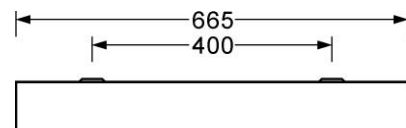

Anbauleuchte; Stahlblechgehäuse, rechteckiger Querschnitt; Gehäusefarbe Verkehrsweiß RAL 9016; Lichtverteilung direkt strahlend mittels Micro-Prismenscheibe aus Acrylglas mit Aluminiumrahmen natur eloxiert; Lichtfarbe neutralweiß (840) mit sehr guter Farbkonsistenz und hoher Farbwiedergabe Ra>80; für Bildschirmarbeitsplätze, 65° < 3000 cd/m² rundumtendelnd nach aktueller Norm DIN-EN 12464-1; Elektrischer Anschluss und Anschluss der Steuerleitung über 5-polige Anschlussklemme in Steckkontakt-Technik.

Abmessungen LxBxH/DxH (mm): 665 x 654 x 90
Kabeleinführung KE X/Y (mm): 0 / 15
Bestückung: LED, Farbwiedergabe/Lichtfarbe CRI ≥ 80 / 4000K
Lampenlebensdauer: 50000h L80/B10
Leuchtenlichtstrom (lm): 5000
Leuchten Lichtausbeute (lm/W): 133
Betriebsgerät: Elektronischer Treiber DALI (1 Stück)
Systemleistung (W): 37
Energieeffizienzklasse: A+
Prüfzeichen: IP 54, Schutzklasse I, BAP 65° < 3000, F, DIN10500/Food, Indoor, CE