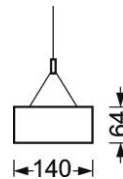

Kategorie (ETIM):	Pendelleuchte
Typ:	cubus-RSAXHC LED
Bestellnummer:	65240014160
Bestückung:	LED, Farbwiedergabe/Lichtfarbe CRI ≥ 80 / 4000K
Lampenlebensdauer:	50000h L80/B10
Betriebsgerät:	Elektronischer Treiber (1 Stück)
Netzspannung:	230V / 50Hz
Systemleistung (W):	24
Leuchtenlichtstrom (lm):	3200
Leuchten Lichtausbeute (lm/W):	133
Energieeffizienzklasse:	A+
Prüfzeichen:	IP 20, Schutzklasse I, BAP 65° < 1000, F, Indoor, CE
Gehäusefarbe:	verkehrsweiß RAL 9016
Gewicht (netto) (kg):	4.05
Abmessungen LxBxH/DxH (mm):	1188 x 140 x 64
Montageart:	Pendel-Einzelmontage, Pendel-Lichtbandmontage
EAN-Nummer:	4020863281282
Stat. Waren-Nr.:	94051098

Pendelleuchte; Stahlblechgehäuse, rechteckiger Querschnitt, Stirnseiten aus Kunststoff mit integriertem Lichtbandverbinder; Gehäusefarbe Verkehrsweiß RAL 9016; Lichtverteilung direkt strahlend mittels reflexionsverstärktem Aluminium-Parabolraster seidenmatt eloxiert, 65° < 1000 cd/m² rundumblendet nach aktueller Norm DIN-EN 12464-1, selbststrahlend, beidseitig abklappbar; bei Lichtbandmontage Raster optisch durchlaufend; Lichtfarbe neutralweiß (840) mit sehr guter Farbkonsistenz und hoher Farbwiedergabe Ra>80; Elektrischer Anschluss über 3-polige Anschlussklemme in Steckkontakt-Technik. Für die Abhängung sind die Y-Seilaufhängungen SAY-KS/SAYE-KL, Abhängelänge 2000 mm, separat zu bestellen. Bei Lichtbandmontage zusätzlich pro Leuchtenstoß ein Abhängebügel SAB.

Abmessungen LxBxH/DxH (mm): 1188 x 140 x 64
Bestückung: LED, Farbwiedergabe/Lichtfarbe CRI ≥ 80 / 4000K
Lampenlebensdauer: 50000h L80/B10
Leuchtenlichtstrom (lm): 3200
Leuchten Lichtausbeute (lm/W): 133
Betriebsgerät: Elektronischer Treiber (1 Stück)
Systemleistung (W): 24
Energieeffizienzklasse: A+
Prüfzeichen: IP 20, Schutzklasse I, BAP 65° < 1000, F, Indoor, CE