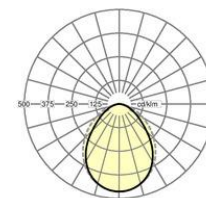

Kategorie (ETIM):	Pendelleuchte
Typ:	cubus-RSAGHC LED
Bestellnummer:	65240014180
Bestückung:	LED, Farbwiedergabe/Lichtfarbe CRI ≥ 80 / 4000K
Lampenlebensdauer:	50000h L80/B10
Betriebsgerät:	Elektronischer Treiber (1 Stück)
Netzspannung:	230V / 50Hz
Systemleistung (W):	22
Leuchtenlichtstrom (lm):	2400
Leuchten Lichtausbeute (lm/W):	112
Energieeffizienzklasse:	A+
Prüfzeichen:	IP 20, Schutzklasse I, F, Indoor, CE
Gehäusefarbe:	verkehrsweiß RAL 9016
Gewicht (netto) (kg):	4.05
Abmessungen LxBxH/DxH (mm):	1188 x 140 x 64
Montageart:	Pendel-Einzelmontage, Pendel-Lichtbandmontage
EAN-Nummer:	4020863281343
Stat. Waren-Nr.:	94051098

cubus-RSAGHC-1200 LED 2400lm 840 • vw • ET • 65240014180

Lichttechnik
Diffusor satiniert-direkt strahlend
RSAGHC-1200 LED 2400 lm 840

ηLB	100 %
lm/W	112
Φ ↓/↑	100 % / 0 %
UGR q/l	20.6 / 22.4

Pendelleuchte; Stahlblechgehäuse, rechteckiger Querschnitt, Stirnseiten aus Kunststoff mit integriertem Lichtbandverbinder; Gehäusefarbe Verkehrsweiß RAL 9016; Lichtverteilung direkt strahlend; Entblendung durch diffus strahlendes, satiniertes PC-Profil; bei Lichtbandmontage Diffusor optisch durchlaufend; Lichtfarbe neutralweiß (840) mit sehr guter Farbkonsistenz und hoher Farbwiedergabe Ra>80; Elektrischer Anschluss über 3-polige Anschlussklemme in Steckkontakt-Technik. Für die Abhängung sind die Y-Seilaufhängungen SAY-KS/SAYE-KL, Abhänglänge 2000 mm, separat zu bestellen. Bei Lichtbandmontage zusätzlich pro Leuchtenstoß ein Abhängebügel SAB.

Abmessungen LxBxH/DxH (mm): 1188 x 140 x 64
Bestückung: LED, Farbwiedergabe/Lichtfarbe CRI ≥ 80 / 4000K
Lampenlebensdauer: 50000h L80/B10
Leuchtenlichtstrom (lm): 2400
Leuchten Lichtausbeute (lm/W): 112
Betriebsgerät: Elektronischer Treiber (1 Stück)
Systemleistung (W): 22
Energieeffizienzklasse: A+
Prüfzeichen: IP 20, Schutzklasse I, F, Indoor, CE