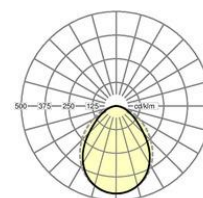

Kategorie (ETIM):	Anbauleuchte
Typ:	cubus-RSAGC LED
Bestellnummer:	65040024180
Bestückung:	LED, Farbwiedergabe/Lichtfarbe CRI ≥ 80 / 4000K
Lampenlebensdauer:	50000h L80/B10
Betriebsgerät:	Elektronischer Treiber (1 Stück)
Netzspannung:	230V / 50Hz
Systemleistung (W):	27
Leuchtenlichtstrom (lm):	3000
Leuchten Lichtausbeute (lm/W):	112
Energieeffizienzklasse:	A+
Prüfzeichen:	IP 20, Schutzklasse I, F, Indoor, CE
Gehäusefarbe:	verkehrsweiß RAL 9016
Gewicht (netto) (kg):	4.64
Abmessungen LxBxH/DxH (mm):	1488 x 140 x 69
Kabeleinführung KE X/Y (mm):	225 / -41
Montageart:	Anbau-Einzelmontage, Anbau-Lichtbandmontage, Tragschienen-Montage
EAN-Nummer:	4020863281220
Stat. Waren-Nr.:	94051098

cubus-RSAGC-1500 LED 3000lm 840 • vw
• ET • 65040024180

Lichttechnik
 Diffusor satiniert-direkt strahlend
 RSAGC-1500 LED 3000 lm 840

ηLB	100 %
lm/W	112
Φ ↓/↑	100 % / 0 %
UGR q/l	20.6 / 22.4

Anbauleuchte; Stahlblechgehäuse, rechteckiger Querschnitt, Stirnseiten aus Kunststoff mit integriertem Lichtbandverbinder; Gehäusefarbe Verkehrsweiß RAL 9016; Lichtverteilung direkt strahlend; Entblendung durch diffus strahlendes, satiniertes PC-Profil; bei Lichtbandmontage Diffusor optisch durchlaufend; Lichtfarbe neutralweiß (840) mit sehr guter Farbkonsistenz und hoher Farbwiedergabe Ra=80; Elektrischer Anschluss über 3-polige Anschlussklemme in Steckkontakt-Technik. Montage auf Tragschiene möglich. Erforderliches Zubehör auf Anfrage lieferbar.

Abmessungen LxBxH/DxH (mm): 1488 x 140 x 69
 Kabeleinführung KE X/Y (mm): 225 / -41
 Bestückung: LED, Farbwiedergabe/Lichtfarbe CRI ≥ 80 / 4000K
 Lampenlebensdauer: 50000h L80/B10
 Leuchtenlichtstrom (lm): 3000
 Leuchten Lichtausbeute (lm/W): 112
 Betriebsgerät: Elektronischer Treiber (1 Stück)
 Systemleistung (W): 27
 Energieeffizienzklasse: A+
 Prüfzeichen: IP 20, Schutzklasse I, F, Indoor, CE