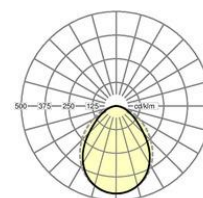

ηLB	100 %
lm/W	112
Φ ↓/↑	100 % / 0 %
UGR q/l	20.6 / 22.4

Anbauleuchte; Stahlblechgehäuse, rechteckiger Querschnitt, Stirnseiten aus Kunststoff mit integriertem Lichtbandverbinder; Gehäusefarbe Verkehrsweiß RAL 9016; Lichtverteilung direkt strahlend; Entblendung durch diffus strahlendes, satiniertes PC-Profil; bei Lichtbandmontage Diffusor optisch durchlaufend; Lichtfarbe neutralweiß (840) mit sehr guter Farbkonsistenz und hoher Farbwiedergabe Ra=80; Elektrischer Anschluss über 5-polige Anschlussklemme in Steckkontakt-Technik. Montage auf Tragschiene möglich. Erforderliches Zubehör auf Anfrage lieferbar.

Abmessungen LxBxH/DxH (mm): 1488 x 140 x 69
Kabeleinführung KE X/Y (mm): 225 / -41
Bestückung: LED, Farbwiedergabe/Lichtfarbe CRI ≥ 80 / 4000K
Lampenlebensdauer: 50000h L80/B10
Leuchtenlichtstrom (lm): 3000
Leuchten Lichtausbeute (lm/W): 112
Betriebsgerät: Elektronischer Treiber DALI (1 Stück)
Systemleistung (W): 27
Energieeffizienzklasse: A+
Prüfzeichen: IP 20, Schutzklasse I, F, Indoor, CE

Regiolux GmbH
Typ: cubus-RSAGC-1500 LED 3000 840 DALI vw
Artikelnummer: 65040026680
Produkt-Deeplink: <http://www.regiolux.de/de/article/65040026680>
5 Jahre Garantie nach Registrierung auf Webseite.