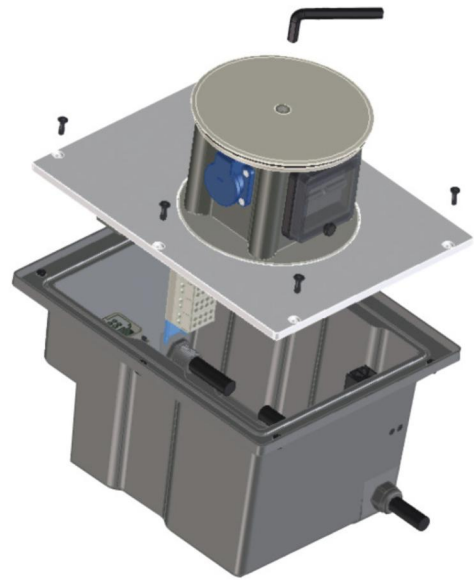

Artikel-Nr.	502010001
Bezeichnung	Senkelekrant Unterflur TerraMo-Sta-01 IP44
Langbeschreibung	TerraMo-Sta-01 Belastbarkeit des Deckels: Pkw befahrbar Material Gerätesäule: Aluminium Material Bodenwanne: Kunststoff Gewicht komplett: 11 kg Maße: 303x390x309 (HxBxT) Ausfahrhöhe: 136 mm Einbautiefe: 303 mm (incl. Entwässerungsrohr) Hebemechanik: 2 St. Gasdruckfeder Heizung: 20W Schaltschrankheizung Schutzart: IP44 für Steckdosen und IP55 für Verteiler Bestückung der Gerätesäule: Seite A: unbestückt Seite B: unbestückt Seite C: 1 Stück Schutzkontakt-Steckdose mit Klappdeckel, Schutzart: IP44, Farbe: blau Seite D: 1 Stück Schutzkontakt-Steckdose mit Klappdeckel, Schutzart: IP44, Farbe: blau
GTIN (EAN)	9003399321573
Ursprungsland	DE
Zolltarifnummer	85371098
Nettogewicht	11,000 kg
Mindestbestellmenge	1

<https://www.pceelectric.at/shop/de/?func=detail&artnr=502010001>

ETIM 9.0	EC000379
Anzahl der Schutzkontaktsteckdosen CEE 7/3 (Typ F)	2
Absicherung	ohne
FI-Schutzschalter	ohne
Werkstoff des Gehäuses	Aluminium
Einspeisung/Anschlussmöglichkeit	1 Leitung (Stichleitung)
Handhabung	Unterflur
Schutzart (IP)	IP44
Farbe	Aluminium
Höhe	303 mm
Breite	390 mm
Tiefe	310 mm