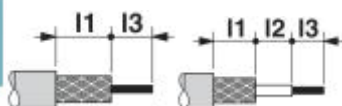

Artikeleigenschaften

- ☒ Große Auswahl an Präzisions-Abmantelungswerkzeugen
- ☒ Für jeden Anwendungsfall das richtige Werkzeug