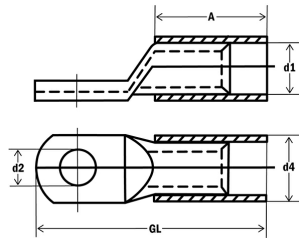

Art.-Nr. 290866

Rohrkabelschuh isoliert 95M16

Art.-Nr.	290866
EAN	4011923101657
LQ	95 mm ²
M	16
Werkstoff	Kupfer
Oberfläche	verzinkt
d1	17.8 mm
d2	17 mm
d4	20.8 mm
A	40
Gesamtlänge	84 mm
Anschlusswinkel	gerade
Flanschform	Ringform
Isoliert	Ja
VPE	25

- aus Rohr, geglühtes Material
- Oberfläche: verzinkt
- Werkstoff: 99,9% Elektrolyt-Kupfer
- E-CU DIN 40500 (EN 13600)
- für mehrdrähtige Rundleiter z.B. VDE 0295 Klasse 2
- für rundgedrückte Sektorleiter
- mit Sichtloch
- Isolation: schwarz