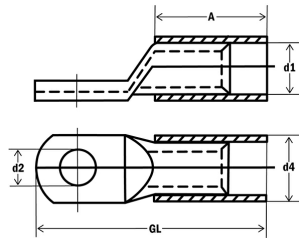

Art.-Nr. 290820

Rohrkabelschuh isoliert 25M8

Art.-Nr.	290820
EAN	4011923101442
LQ	25 mm ²
M	8
Werkstoff	Kupfer
Oberfläche	verzinkt
d1	10 mm
d2	8.5 mm
d4	12 mm
A	24
Gesamtlänge	51 mm
Anschlusswinkel	gerade
Flanschform	Ringform
Isoliert	Ja
VPE	25

- aus Rohr, geglühtes Material
- Oberfläche: verzinkt
- Werkstoff: 99,9% Elektrolyt-Kupfer
- E-CU DIN 40500 (EN 13600)
- für mehrdrähtige Rundleiter z.B. VDE 0295 Klasse 2
- für rundgedrückte Sektorleiter
- mit Sichtloch
- Isolation: schwarz