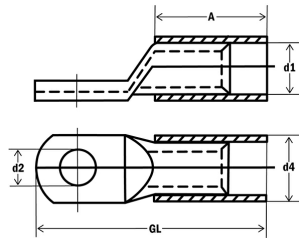

## Rohrkabelschuh isoliert 10M6

Art.-Nr.	290801
EAN	4011923177980
LQ	10 mm <sup>2</sup>
M	6
Werkstoff	Kupfer
Oberfläche	verzinkt
d1	7 mm
d2	6.5 mm
d4	9 mm
A	17
Gesamtlänge	35.5 mm
Anschlusswinkel	gerade
Flanschform	Ringform
Isoliert	Ja
VPE	100

- aus Rohr, geglühtes Material
- Oberfläche: verzinkt
- Werkstoff: 99,9% Elektrolyt-Kupfer
- E-CU DIN 40500 (EN 13600)
- für mehrdrähtige Rundleiter z.B. VDE 0295 Klasse 2
- für rundgedrückte Sektorleiter
- mit Sichtloch
- Isolation: schwarz