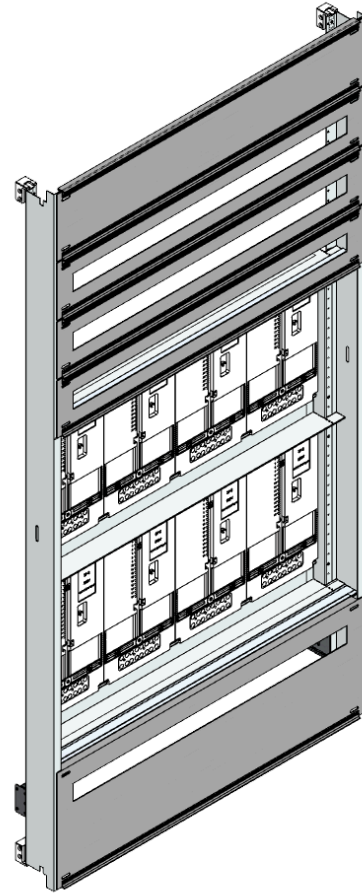

EMZV, Zählerverteilereinsatz Tirol, BxHxT:  
915x1775x155mm, Stahlblech, mit Vorzählerfach,  
Zählerplatten, Hutschienen und  
Berührungsschutzabdeckungen. Aufbau  
Schutzklasse I, blank mit Schutzleiteranschluss.  
Passend für AM, UM. Max. Schutzart IP 20C.

### Lieferumfang:

- Zählerverteilereinsatz mit Vorzählerfach
- Zählerplatten
- Hutschienen und Fe  
Berührungsschutzabdeckungen (individuell  
anpassbar)
- Anzahl der Nachzählerreihen: 3 x 46TE (138TE)

<b>Artikelnummer</b>	EMZV8-7D T/TN		
<b>Bezeichnung</b>	Zählerverteilereinsatz,8ZP, Tirol TN-Netz, Einsatzmaß B915xH1775mm		
<b>Breite</b>	915 mm	<b>IK Code</b>	
<b>Höhe</b>	1775 mm		
<b>Tiefe</b>	155 mm	<b>EAN</b>	9006203122823
<b>RAL Farbe</b>	RAL 7035	<b>Warennummer</b>	85381000
<b>Material</b>	Stahlblech	<b>Ursprungsland</b>	AT
<b>Max. Schutzart</b>	IP 20C	<b>Netto Gewicht</b>	19,2 kg