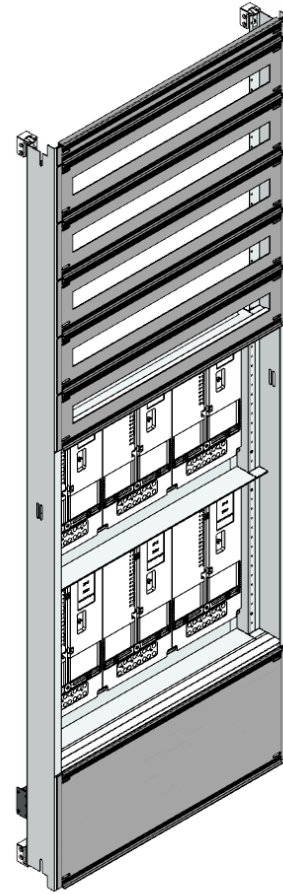

EMZV, Zählerverteilereinsatz Wien, BxHxT:  
705x1950x155mm, Stahlblech, mit Vorzählerfach,  
Zählerplatten, Hutschienen und  
Berührungsschutzabdeckungen. Aufbau  
Schutzklasse I, blank mit Schutzleiteranschluss.  
Passend für AM, UM. Max. Schutzart IP 20C.

## Lieferumfang:

- Zählerverteilereinsatz mit Vorzählerfach und Kunststoff Berührungsschutzabdeckung
- Zählerplatten
- Hutschienen und Fe Berührungsschutzabdeckungen (individuell anpassbar)
- Anzahl der Nachzählerreihen: 5 x 34TE (170TE)

<b>Artikelnummer</b>	EMZV6-8C W/TN		
<b>Bezeichnung</b>	Zählerverteilereinsatz,6ZP, Wien TN-Netz, Einsatzmaß B705xH1950mm		
<b>Breite</b>	705 mm	<b>IK Code</b>	
<b>Höhe</b>	1950 mm		
<b>Tiefe</b>	155 mm	<b>EAN</b>	9006203122991
<b>RAL Farbe</b>	RAL 7035	<b>Warennummer</b>	85381000
<b>Material</b>	Stahlblech	<b>Ursprungsland</b>	AT
<b>Max. Schutzart</b>	IP 20C	<b>Netto Gewicht</b>	17,6 kg