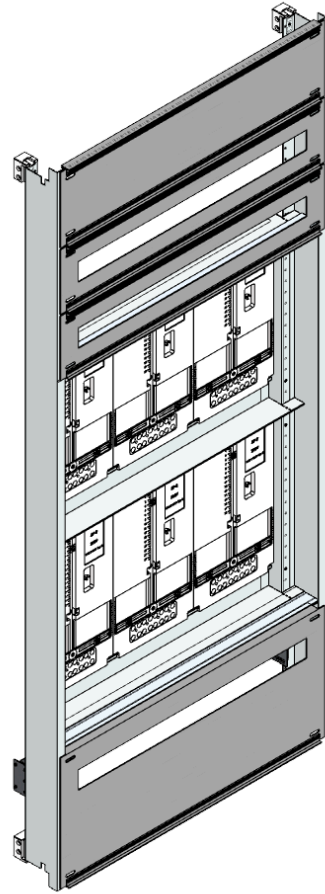

EMZV, Zählerverteilereinsatz Tirol, BxHxT:
705x1625x155mm, Stahlblech, mit Vorzählerfach,
Zählerplatten, Hutschienen und
Berührungsschutzabdeckungen. Aufbau
Schutzklasse I, blank mit Schutzleiteranschluss.
Passend für AM, UM. Max. Schutzart IP 20C.

Lieferumfang:

- Zählerverteilereinsatz mit Vorzählerfach
- Zählerplatten
- Hutschienen und Fe
Berührungsschutzabdeckungen (individuell
anpassbar)
- Anzahl der Nachzählerreihen: 2 x 34TE (68TE)

Artikelnummer	EMZV6-6C T/TN		
Bezeichnung	Zählerverteilereinsatz,6ZP, Tirol TN-Netz, Einsatzmaß B705xH1625mm		
Breite	705 mm	IK Code	
Höhe	1625 mm		
Tiefe	155 mm	EAN	9006203123332
RAL Farbe	RAL 7035	Warennummer	85381000
Material	Stahlblech	Ursprungsland	AT
Max. Schutzart	IP 20C	Netto Gewicht	15,3 kg