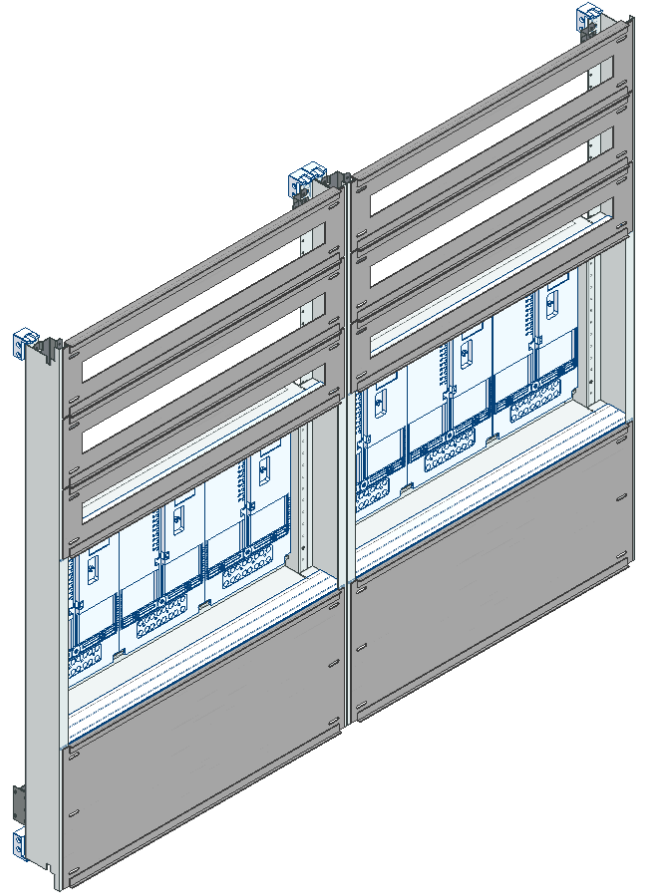

EMZV, Zählerverteilereinsatz Wien, BxHxT:
1410x1150x155mm, Stahlblech, mit Vorzählerfach,
Zählerplatten, Hutschienen und
Berührungsschutzabdeckungen. Aufbau
Schutzklasse I, blank mit Schutzleiteranschluss.
Passend für AM, UM. Max. Schutzart IP 20C.

Lieferumfang:

- Zählerverteilereinsatz mit Vorzählerfach und Kunststoff Berührungsschutzabdeckung
- Zählerplatten
- Hutschienen und Fe Berührungsschutzabdeckungen (individuell anpassbar)
- Anzahl der Nachzählerreihen: 3 x 68TE (204TE)

Artikelnummer	EMZV6-4F W/TN		
Bezeichnung	Zählerverteilereinsatz,6ZP, Wien TN-Netz, Einsatzmaß B1410xH1150mm		
Breite	1410 mm	IK Code	
Höhe	1150 mm		
Tiefe	155 mm	EAN	9006203123486
RAL Farbe	RAL 7035	Warennummer	85381000
Material	Stahlblech	Ursprungsland	AT
Max. Schutzart	IP 20C		