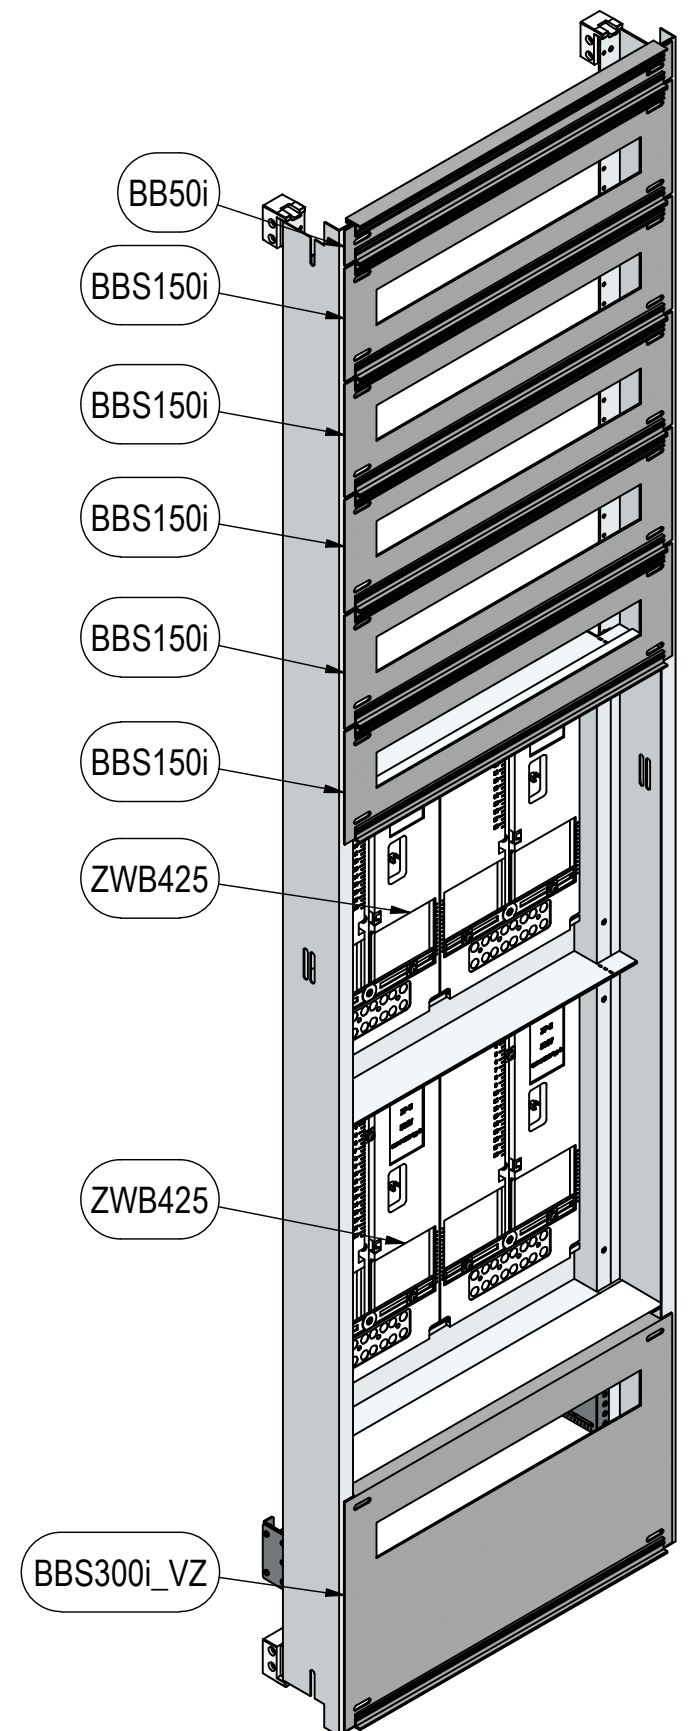

Hutschiene Vorzählerfach 429

Anzahl der Nachzählerreihen: 5 x 22TE (110TE)

|  |                   |  |  |
|--|-------------------|--|--|
| <br><b>MEHLER</b> ELEKTROTECHNIK | orig. Blattgr: A3 | <b>Mat:</b> Elo/PVC/FVZ<br><br><b>Bezeichnung:</b> EMZV4-8B_K_TN         | <b>Oberfläche:</b> RAL 7035<br><br><b>Gewicht:</b> 14,5 kg |
|  | gezeichnet        |  |  |
| 26.11.2024<br>C.Hundsberger  |                   | Schutzwert nach DIN ISO 16016<br>© Firma MEHLER Elektrotechnik Ges.m.b.H |  |
| Dateiname: C:\_JPTemp\Daten\Daten\Einsatze\Einsatz\Zaehlerverteiler\EMZV_Kaernten\ENG-000016593.iam                  |                   |  |  |