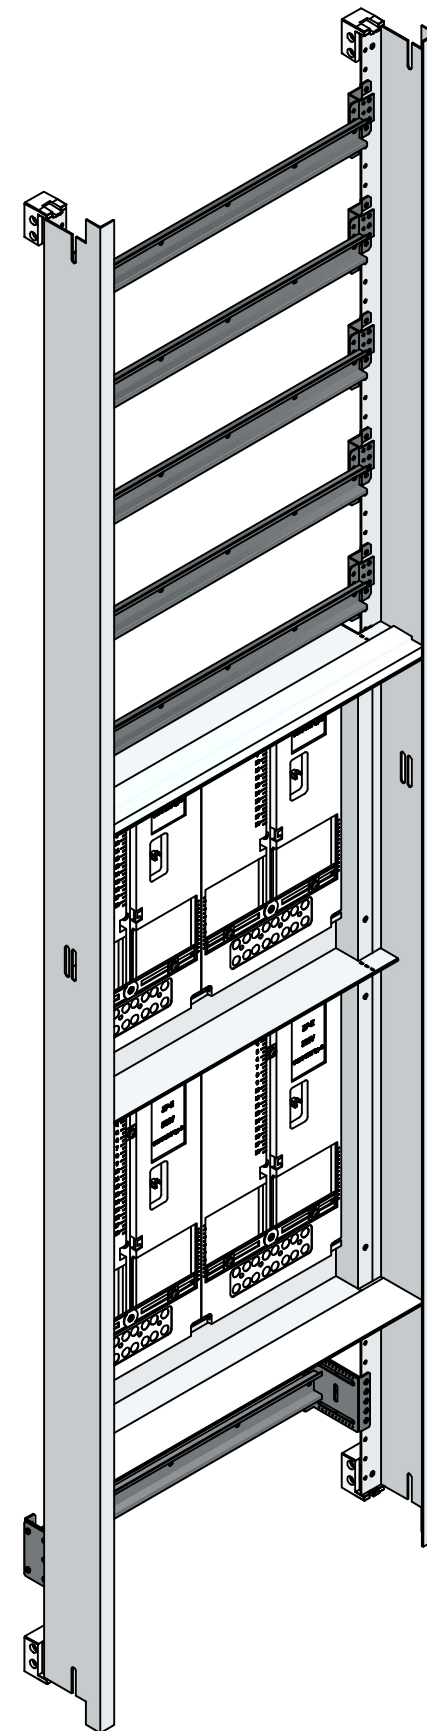

Hutschiene Vorzählerfach 429

Anzahl der Nachzählerreihen: 5 x 22TE (110TE)

|  |                   |  |  |
|--|-------------------|--|--|
| <br><b>MEHLER</b> ELEKTROTECHNIK | orig. Blattgr: A3 | <b>Mat:</b> Elo/PVC/FVZ<br><br><b>Bezeichnung:</b> EMZV4-8B_K_TN         | <b>Oberfläche:</b> RAL 7035<br><br><b>Gewicht:</b> 14,5 kg |
|  | gezeichnet        |  |  |
| 26.11.2024<br>C.Hundsberger  |                   | Schutzwert nach DIN ISO 16016<br>© Firma MEHLER Elektrotechnik Ges.m.b.H |  |
| Dateiname: C:\_JPTemp\Daten\Daten\Einsatze\Einsatz\Zaehlerverteiler\EMZV_Kaernten\ENG-000016593.iam                  |                   |  |  |