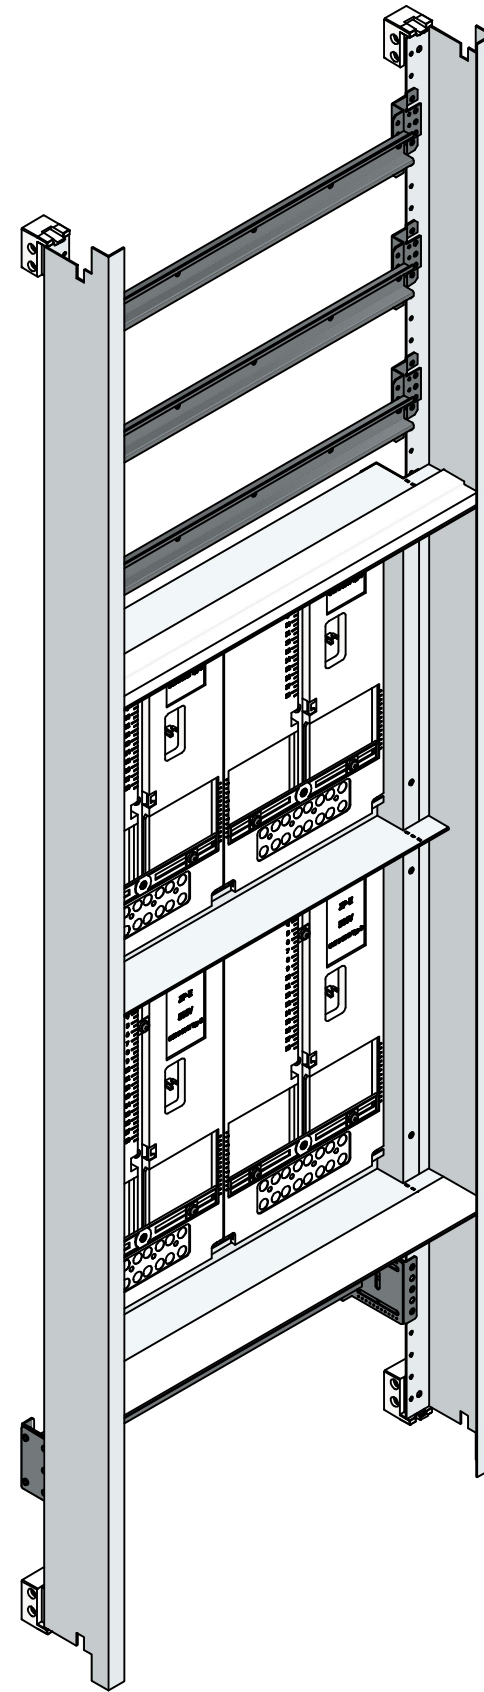

A-A (1 : 10)

Hutschiene Vorzählerfach 429

Hutschiene 393

Anzahl der Nachzählerreihen: 3 x 22TE (66TE)

 MEHLER ELEKTROTECHNIK	orig. Blattgr: A3 gezeichnet	Mat: Elo/PVC/FVZ	Oberfläche: RAL 7035	Gewicht: 12,7 kg
	26.11.2024 C.Hundsberger	Bezeichnung: EMZV4-6B_N_TN	ENG-000015315	
Dateiname: C:_JPTemp\Daten\Daten\Einsatze\Einsatz\Zaehlerverteiler\EMZV_Niederoesterreich\ENG-000015170.iam				
<small>Schutzvermerk nach DIN ISO 16016 © Firma MEHLER Elektrotechnik Ges.m.b.H</small>				