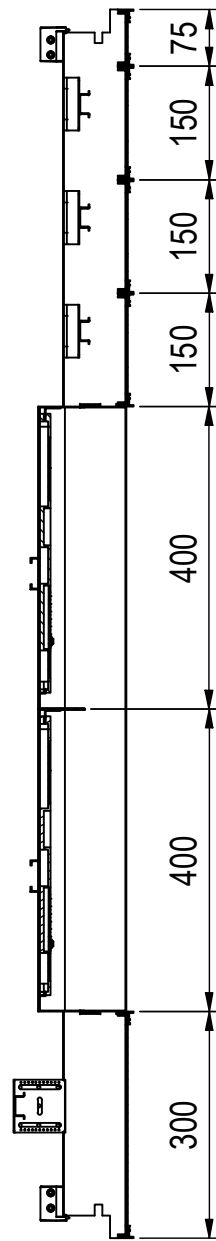

A-A (1 : 10)

Hutschiene Vorzählerfach 429

Hutschiene 393

Anzahl der Nachzählerreihen: 3 x 22TE (66TE)

 MEHLER ELEKTROTECHNIK	orig. Blattgr: A3 gezeichnet	Mat: Elo/PVC/FVZ	Oberfläche: RAL 7035	Gewicht: 12,7 kg
	26.11.2024 C.Hundsberger	Bezeichnung: EMZV4-6B_N_TN	ENG-000015315	
Dateiname: C:_JPTemp\Daten\Daten\Einsatze\Einsatz\Zaehlerverteiler\EMZV_Niederoesterreich\ENG-000015170.iam				
<small>Schutzvermerk nach DIN ISO 16016 © Firma MEHLER Elektrotechnik Ges.m.b.H</small>				