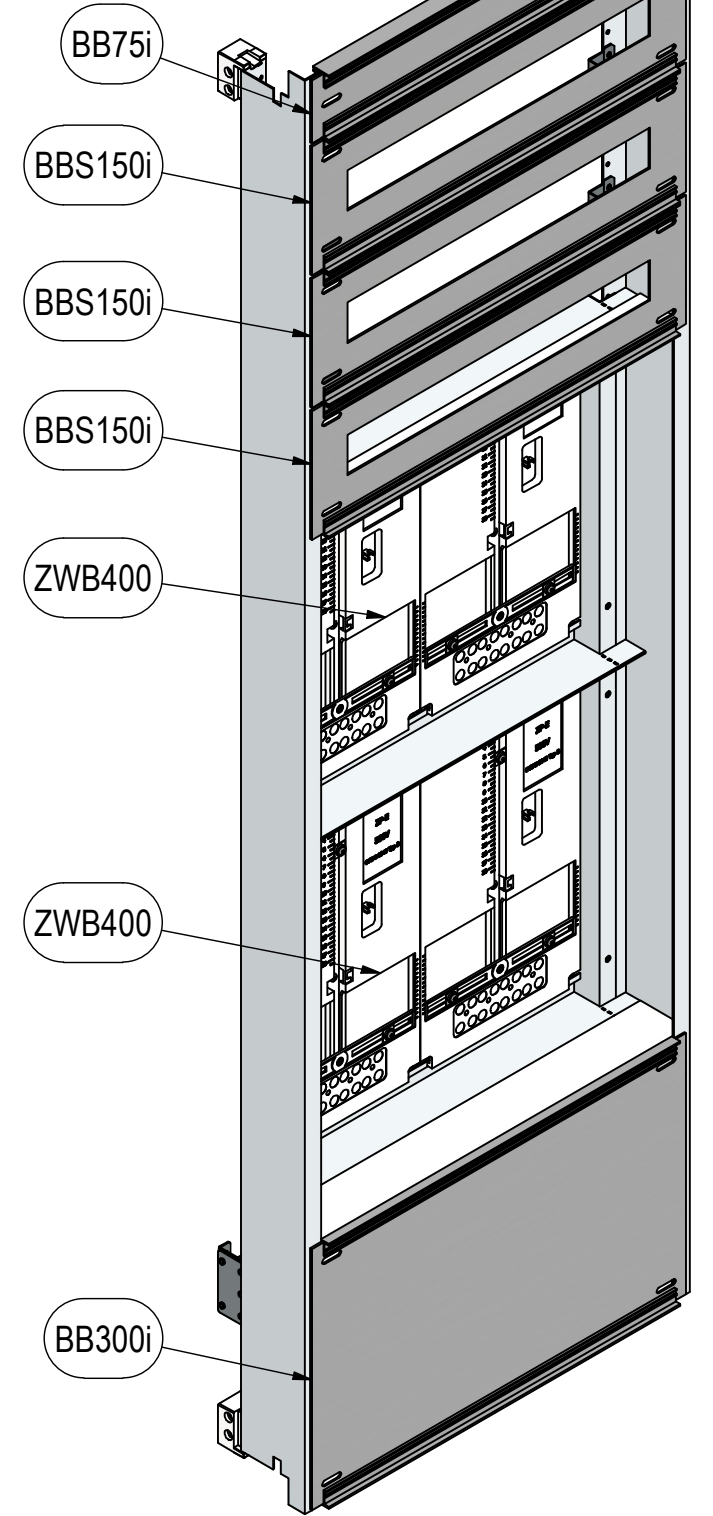

A-A (1 : 10)

Hutschiene Vorzählerfach 429

Hutschiene 393

Anzahl der Nachzählerreihen: 3 x 22TE (66TE)

 MEHLER ELEKTROTECHNIK	orig. Blattgr: A3 gezeichnet	Mat: Elo/PVC/FVZ	Oberfläche: RAL 7035	Gewicht: 12,7 kg
	26.11.2024 C.Hundsberger	Bezeichnung: EMZV4-6B_N_TN	ENG-000015315	
Dateiname: C:_JPTemp\Daten\Daten\Einsatze\Einsatz\Zaehlerverteiler\EMZV_Niederoesterreich\ENG-000015170.iam				
<small>Schutzvermerk nach DIN ISO 16016 © Firma MEHLER Elektrotechnik Ges.m.b.H</small>				