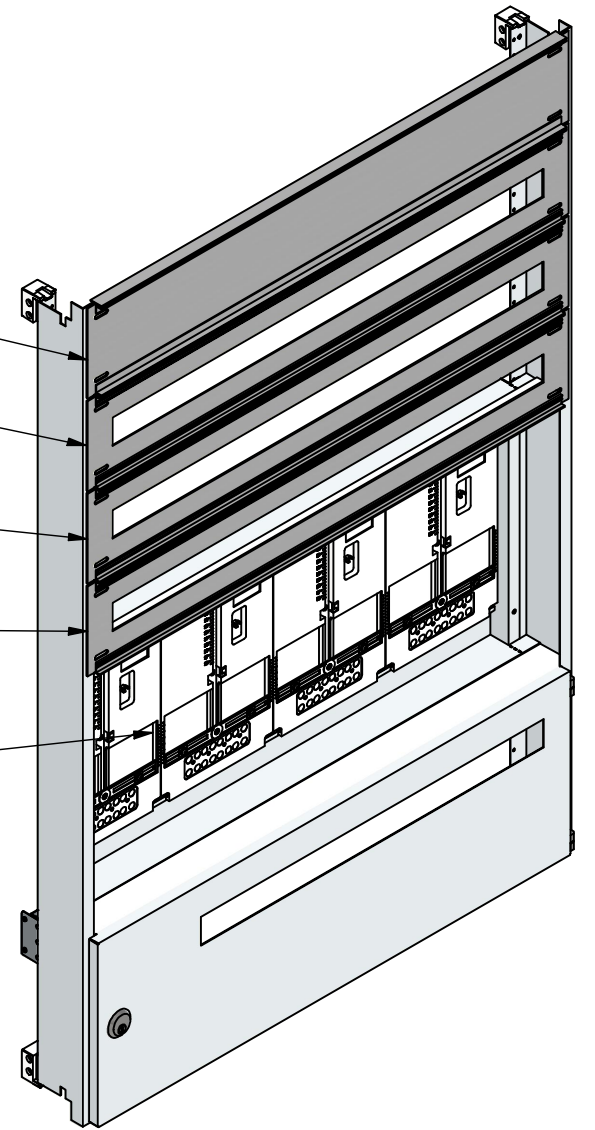

A-A (1 : 8)

- BD150i
- BDS150i
- BDS150i
- BDS150i
- ZWD425

Hutschiene Vorzählerfach 839

Hutschiene 803

Anzahl der Nachzählerreihen: 3 x 46TE (138TE)

orig. Blattgr: A3
gezeichnet
26.11.2024
C.Hundsberger

Mat:Elo/PVC/FVZ

Bezeichnung: EMZV4-5D_ST30TN

Oberfläche: RAL 7035

Gewicht: 15,0 kg

ENG-000018245