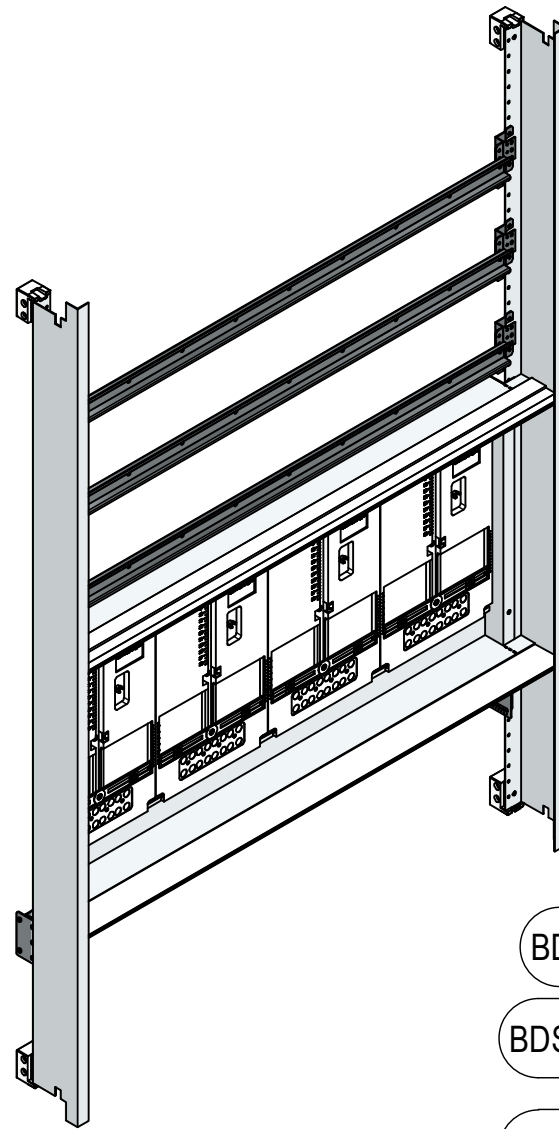

A-A (1 : 8)

- BD150i
- BDS150i
- BDS150i
- BDS150i
- ZWD425

Hutschiene Vorzählerfach 839

Hutschiene 803

Anzahl der Nachzählerreihen: 3 x 46TE (138TE)

orig. Blattgr: A3
gezeichnet
26.11.2024
C.Hundsberger

Mat:Elo/PVC/FVZ

Bezeichnung: EMZV4-5D_ST30TN

Oberfläche: RAL 7035

Gewicht: 15,0 kg

ENG-000018245