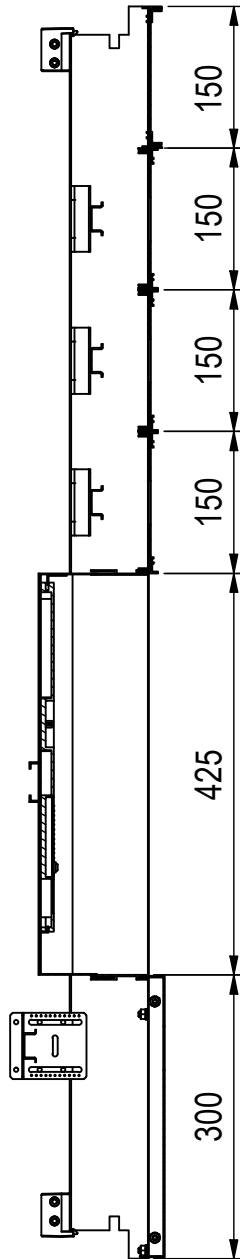

A-A (1 : 8)

- BD150i
- BDS150i
- BDS150i
- BDS150i
- ZWD425

Hutschiene Vorzählerfach 839

Hutschiene 803

Anzahl der Nachzählerreihen: 3 x 46TE (138TE)

orig. Blattgr: A3
gezeichnet
26.11.2024
C.Hundsberger

Mat:Elo/PVC/FVZ

Bezeichnung: EMZV4-5D_ST30TN

Oberfläche: RAL 7035

Gewicht: 15,0 kg

ENG-000018245