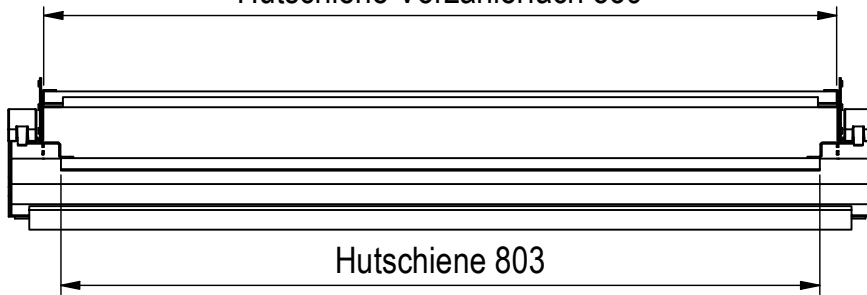

A-A (1 : 8)

- BD150i
- BDS150i
- BDS150i
- BDS150i
- ZWD425

Hutschiene Vorzählerfach 839

Hutschiene 803

Anzahl der Nachzählerreihen: 3 x 46TE (138TE)

orig. Blattgr: A3
gezeichnet
26.11.2024
C.Hundsberger

Mat:Elo/PVC/FVZ

Bezeichnung: EMZV4-5D_ST30TN

Oberfläche: RAL 7035

Gewicht: 15,0 kg

ENG-000018245