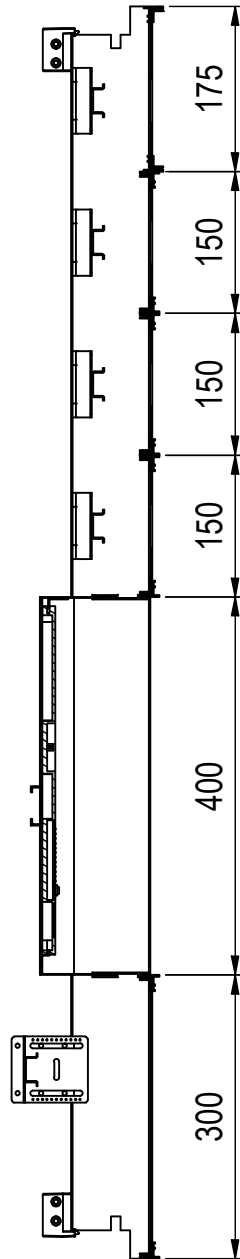

A-A (1 : 8)

BDS175i_TLG_150

BDS150i

BDS150i

BDS150i

ZWD400

BD300i

Hutschiene Vorzählerfach 839

Hutschiene 803

Anzahl der Nachzählerreihen: 4 x 46TE (184TE)

MEHLER ELEKTROTECHNIK

orig. Blattgr: A3
gezeichnet
26.11.2024
C.Hundsberger

Mat:Elo/PVC/FVZ

Bezeichnung: EMZV4-5D_N_TN

Oberfläche: RAL 7035

Gewicht: 12,8 kg