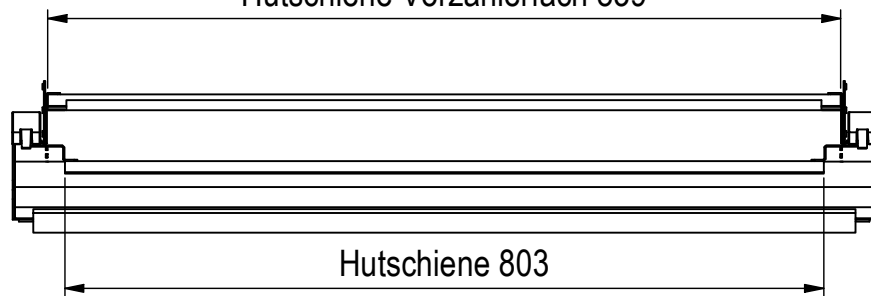

A-A (1 : 8)

BDS175i_TLG_150

BDS150i

BDS150i

BDS150i

ZWD400

BD300i

Hutschiene Vorzählerfach 839

Hutschiene 803

Anzahl der Nachzählerreihen: 4 x 46TE (184TE)

MEHLER ELEKTROTECHNIK

orig. Blattgr: A3
gezeichnet
26.11.2024
C.Hundsberger

Mat:Elo/PVC/FVZ

Bezeichnung: EMZV4-5D_N_TN

Oberfläche: RAL 7035

Gewicht: 12,8 kg