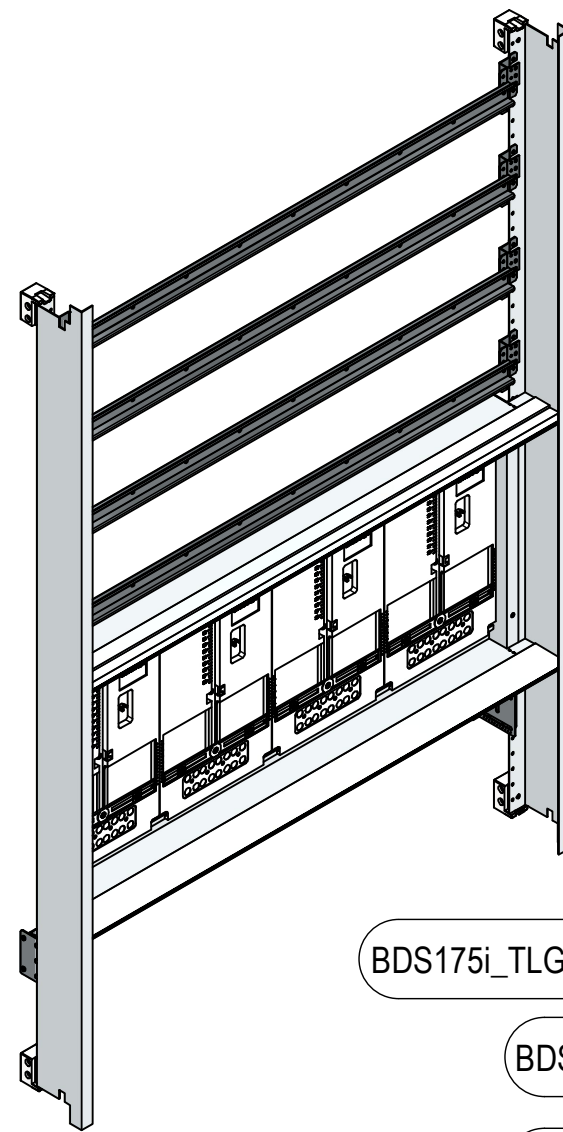

A-A (1 : 8)

BDS175i_TLG_150

BDS150i

BDS150i

BDS150i

ZWD400

BD300i

Hutschiene Vorzählerfach 839

Hutschiene 803

Anzahl der Nachzählerreihen: 4 x 46TE (184TE)

MEHLER ELEKTROTECHNIK

orig. Blattgr: A3
gezeichnet
26.11.2024
C.Hundsberger

Mat:Elo/PVC/FVZ

Bezeichnung: EMZV4-5D_N_TN

Oberfläche: RAL 7035

Gewicht: 12,8 kg