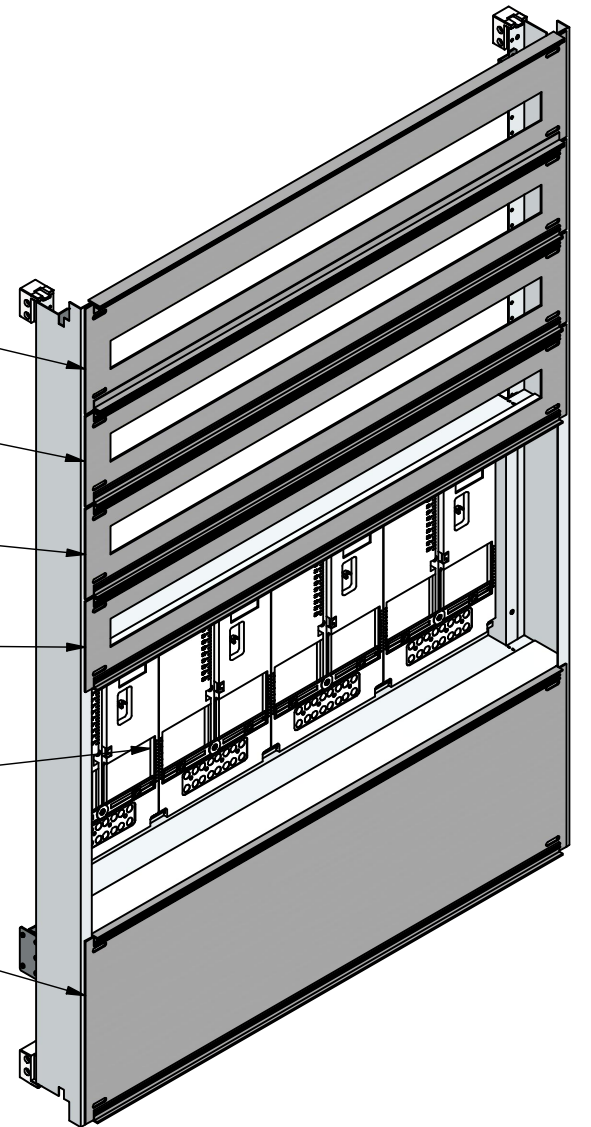

A-A (1 : 8)

BDS175i_TLG_150

BDS150i

BDS150i

BDS150i

ZWD400

BD300i

Hutschiene Vorzählerfach 839

Hutschiene 803

Anzahl der Nachzählerreihen: 4 x 46TE (184TE)

MEHLER ELEKTROTECHNIK

orig. Blattgr: A3
gezeichnet
26.11.2024
C.Hundsberger

Mat:Elo/PVC/FVZ

Bezeichnung: EMZV4-5D_N_TN

Oberfläche: RAL 7035

Gewicht: 12,8 kg