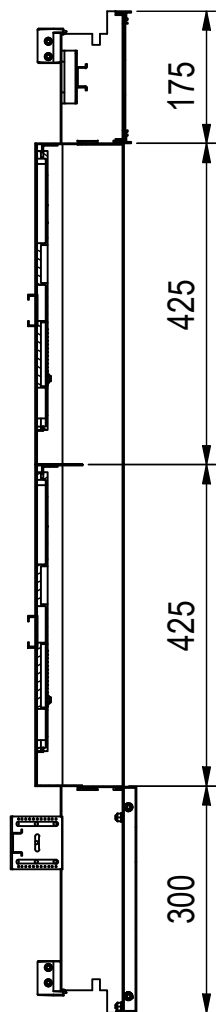

A-A (1 : 10)

Hutschiene Vorzählerfach 429

Hutschiene 393

Anzahl der Nachzählerreihen: 1 x 22TE (22TE)

 MEHLER ELEKTROTECHNIK	orig. Blattgr: A3	Mat: Elo/PVC/FVZ Bezeichnung: EMZV4-5B_ST30TN	Oberfläche: RAL 7035	Gewicht: 12,3 kg
	gezeichnet			
Dateiname: C:_JPTemp\Daten\Daten\Einsatze\Einsatz\Zaehlerverteiler\EMZV_Steiermark\ENG-000018267.iam				