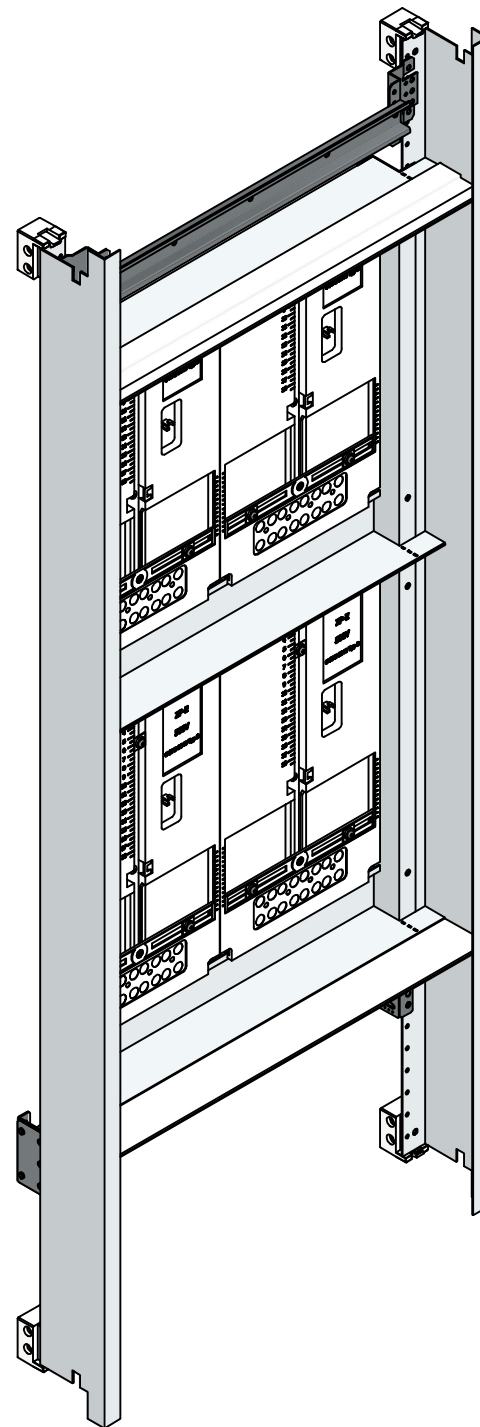

A-A (1 : 10)

Hutschiene Vorzählerfach 429

Hutschiene 393

Anzahl der Nachzählerreihen: 1 x 22TE (22TE)

 MEHLER ELEKTROTECHNIK	orig. Blattgr: A3	Mat: Elo/PVC/FVZ Bezeichnung: EMZV4-5B_ST30TN	Oberfläche: RAL 7035	Gewicht: 12,3 kg
	gezeichnet			
Dateiname: C:_JPTemp\Daten\Daten\Einsatze\Einsatz\Zaehlerverteiler\EMZV_Steiermark\ENG-000018267.iam				