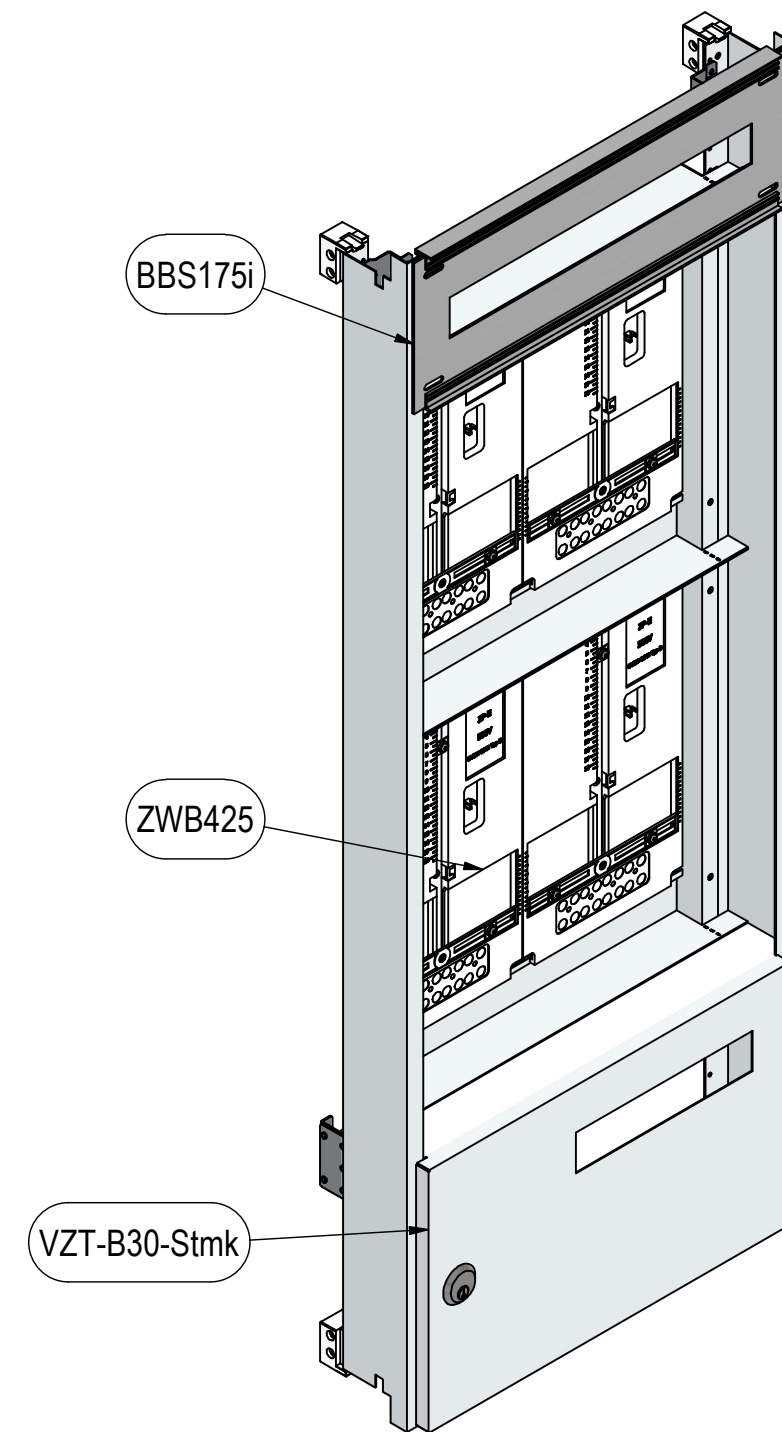

A-A (1 : 10)

Hutschiene Vorzählerfach 429

Hutschiene 393

Anzahl der Nachzählerreihen: 1 x 22TE (22TE)

 MEHLER ELEKTROTECHNIK	orig. Blattgr: A3	Mat: Elo/PVC/FVZ Bezeichnung: EMZV4-5B_ST30TN	Oberfläche: RAL 7035	Gewicht: 12,3 kg
	gezeichnet			
Dateiname: C:_JPTemp\Daten\Daten\Einsatze\Einsatz\Zaehlerverteiler\EMZV_Steiermark\ENG-000018267.iam				