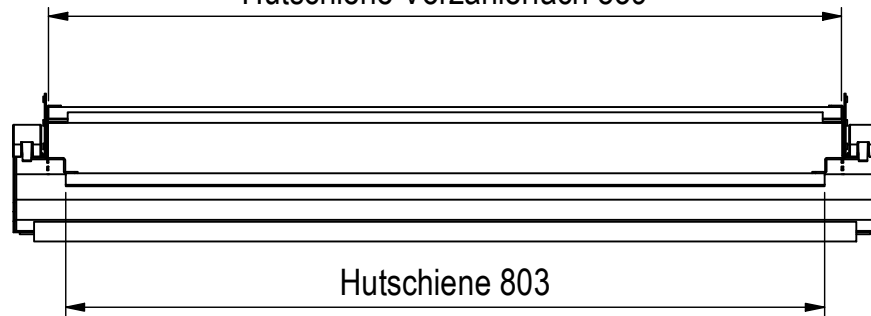

A-A (1 : 8)

BD75i

BDS150i

ZWD425

VZF-V-D_200

Hutschiene Vorzählerfach 839

Hutschiene 803

Anzahl der Nachzählerreihen: 2 x 46TE (92TE)

MEHLER ELEKTROTECHNIK

orig. Blattgr: A3
gezeichnet
26.11.2024
C.Hundsberger

Mat:Elo/PVC/FVZ

Bezeichnung: EMZV4-3D_V_TN

Oberfläche: RAL 7035

Gewicht: 11,5 kg

ENG-000016945

Dateiname: C:_JPTemp\Daten\Daten\Einsatze\Einsatz\Zaehlverteiler\EMZV_Vorarlberg\ENG-000016903.iam