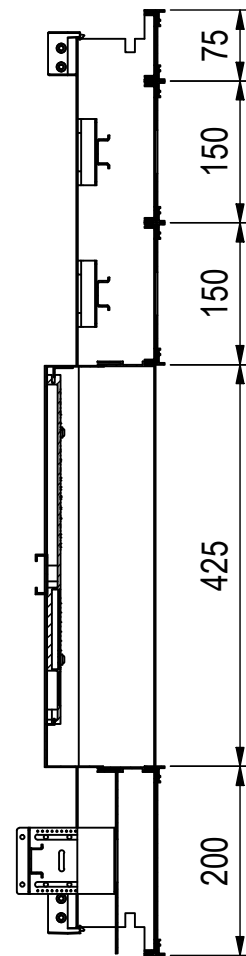

A-A (1 : 8)

BD75i

BDS150i

ZWD425

VZF-V-D_200

Hutschiene Vorzählerfach 839

Hutschiene 803

Anzahl der Nachzählerreihen: 2 x 46TE (92TE)

MEHLER ELEKTROTECHNIK

orig. Blattgr: A3
gezeichnet
26.11.2024
C.Hundsberger

Mat:Elo/PVC/FVZ

Bezeichnung: EMZV4-3D_V_TN

Oberfläche: RAL 7035

Gewicht: 11,5 kg

ENG-000016945

Dateiname: C:_JPTemp\Daten\Daten\Einsatze\Einsatz\Zaehlverteiler\EMZV_Vorarlberg\ENG-000016903.iam