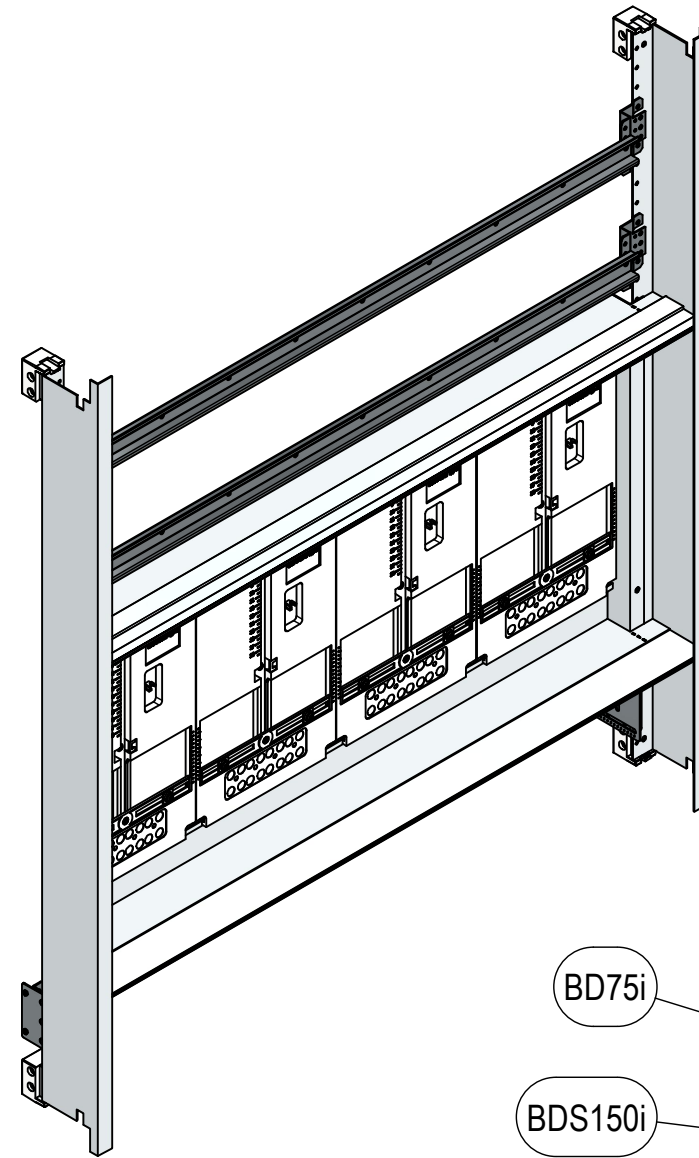

A-A (1 : 8)

BD75i

BDS150i

ZWD425

VZF-V-D_200

Hutschiene Vorzählerfach 839

Hutschiene 803

Anzahl der Nachzählerreihen: 2 x 46TE (92TE)

MEHLER ELEKTROTECHNIK

orig. Blattgr: A3
gezeichnet
26.11.2024
C.Hundsberger

Mat:Elo/PVC/FVZ

Bezeichnung: EMZV4-3D_V_TN

Oberfläche: RAL 7035

Gewicht: 11,5 kg

ENG-000016945

Dateiname: C:_JPTemp\Daten\Daten\Einsatze\Einsatz\Zaehlverteiler\EMZV_Vorarlberg\ENG-000016903.iam