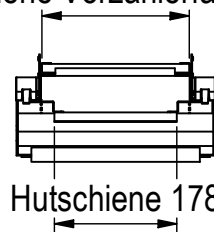

Hutschiene Vorzählerfach 214

Anzahl der Nachzählerreihen: 5 x 10TE (50TE)

 MEHLER ELEKTROTECHNIK	orig. Blattgr: A3	Mat: Elo/PVC/FVZ	Oberfläche: RAL 7035	Gewicht: 12,3 kg
	gezeichnet			
	26.11.2024	Bezeichnung: EMZV2-8A_V_TN	ENG-000016972	
C.Hundsberger		Dateiname: C:_JPTemp\Daten\Daten\Einsaetze\Einsatz\Zaehlerverteiler\EMZV_Vorarlberg\ENG-000016930.iam		
<small>Schutzvermerk nach DIN ISO 16016 © Firma MEHLER Elektrotechnik Ges.m.b.H</small>				