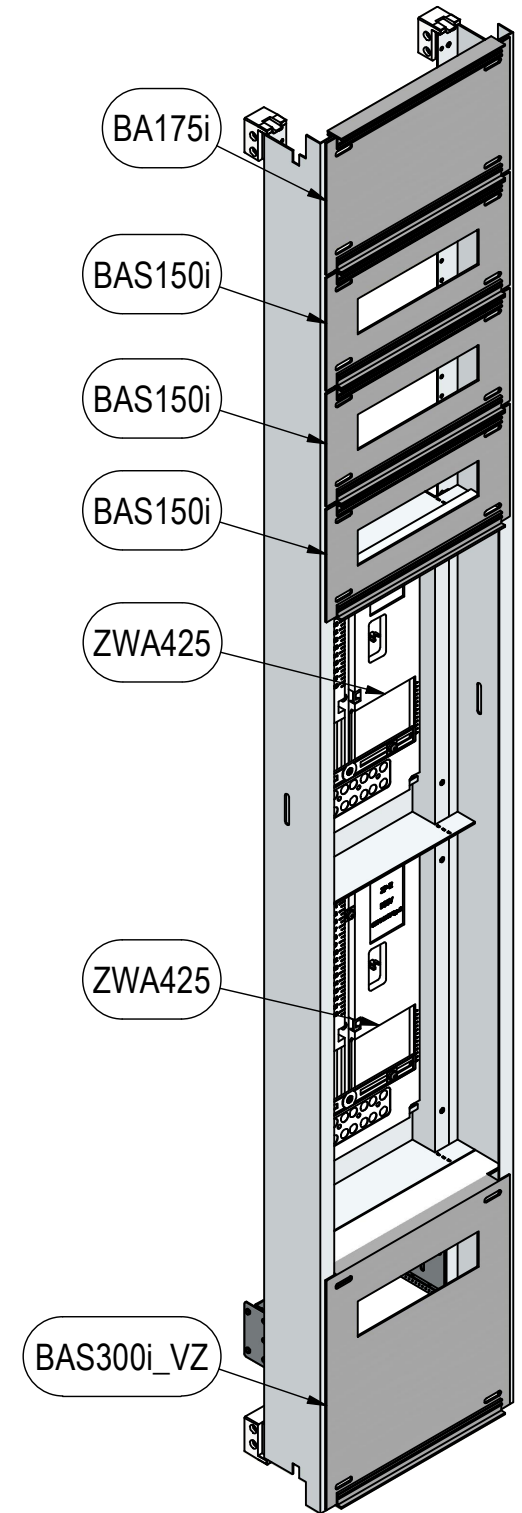

A-A (1 : 10)

Hutschiene Vorzählerfach 214

Anzahl der Nachzählerreihen: 3 x 10TE (30TE)

 MEHLER ELEKTROTECHNIK	orig. Blattgr: A3	Mat: Elo/PVC/FVZ	Oberfläche: RAL 7035	Gewicht: 10,8 kg
	gezeichnet			
	26.11.2024	Bezeichnung: EMZV2-7A_T_TN	ENG-000016264	
C.Hundsberger		Dateiname: C:_JPTemp\Daten\Daten\Einsaetze\Einsatz\Zaehlerverteiler\EMZV_Tirol\ENG-000016218.iam		
<small>Schutzvermerk nach DIN ISO 16016 © Firma MEHLER Elektrotechnik Ges.m.b.H</small>				