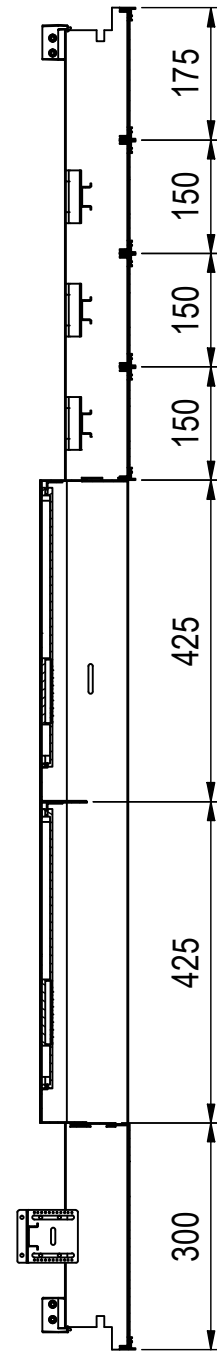

A-A (1 : 10)

Hutschiene Vorzählerfach 214

Anzahl der Nachzählerreihen: 3 x 10TE (30TE)

 MEHLER ELEKTROTECHNIK	orig. Blattgr: A3	Mat: Elo/PVC/FVZ	Oberfläche: RAL 7035	Gewicht: 10,8 kg
	gezeichnet			
	26.11.2024	Bezeichnung: EMZV2-7A_T_TN	ENG-000016264	
C.Hundsberger		Dateiname: C:_JPTemp\Daten\Daten\Einsaetze\Einsatz\Zaehlerverteiler\EMZV_Tirol\ENG-000016218.iam		
<small>Schutzvermerk nach DIN ISO 16016 © Firma MEHLER Elektrotechnik Ges.m.b.H</small>				