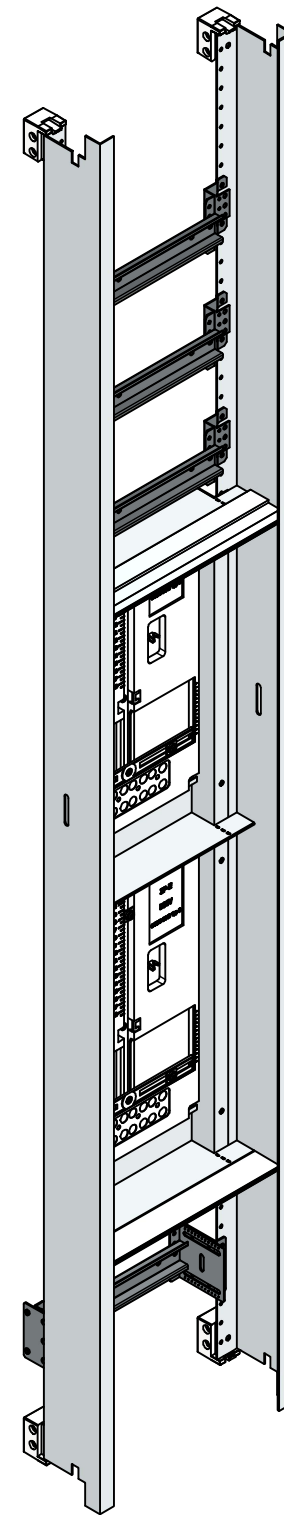

A-A (1 : 10)

Hutschiene Vorzählerfach 214

Anzahl der Nachzählerreihen: 3 x 10TE (30TE)

 MEHLER ELEKTROTECHNIK	orig. Blattgr: A3	Mat: Elo/PVC/FVZ	Oberfläche: RAL 7035	Gewicht: 10,8 kg
	gezeichnet			
	26.11.2024	Bezeichnung: EMZV2-7A_T_TN	ENG-000016264	
C.Hundsberger		Dateiname: C:_JPTemp\Daten\Daten\Einsaetze\Einsatz\Zaehlerverteiler\EMZV_Tirol\ENG-000016218.iam		
<small>Schutzvermerk nach DIN ISO 16016 © Firma MEHLER Elektrotechnik Ges.m.b.H</small>				