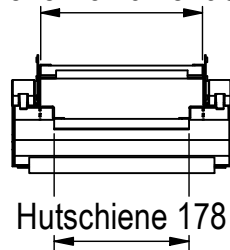

A-A (1 : 10)

Hutschiene Vorzählerfach 214

Anzahl der Nachzählerreihen: 3 x 10TE (30TE)

 MEHLER ELEKTROTECHNIK	orig. Blattgr: A3	Mat: Elo/PVC/FVZ	Oberfläche: RAL 7035	Gewicht: 10,8 kg
	gezeichnet			
	26.11.2024	Bezeichnung: EMZV2-7A_T_TN	ENG-000016264	
C.Hundsberger		Dateiname: C:_JPTemp\Daten\Daten\Einsaetze\Einsatz\Zaehlerverteiler\EMZV_Tirol\ENG-000016218.iam		
<small>Schutzvermerk nach DIN ISO 16016 © Firma MEHLER Elektrotechnik Ges.m.b.H</small>				