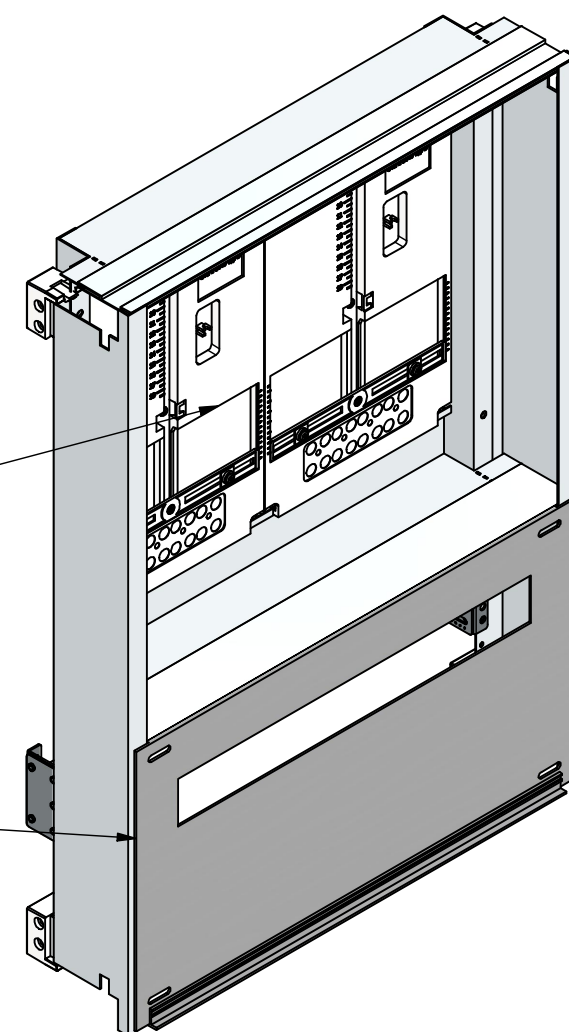

A-A ( 1 : 6 )

ZWB425

BBS275i\_VZ

 <b>MEHLER</b> ELEKTROTECHNIK	orig. Blattgr: A3	Mat: Elo/PVC/FVZ	Oberfläche: RAL 7035	Gewicht: 5,9 kg
	gezeichnet			
	26.11.2024	Bezeichnung: EMZV2-2B_T_TN		ENG-000016235
C.Hundsberger		Dateiname: C:\_JPTemp\Daten\Daten\Einsatze\Einsatz\Zaehlerverteiler\EMZV_Tirol\ENG-000016189.iam		<small>Schutzvermerk nach DIN ISO 16016          © Firma MEHLER Elektrotechnik Ges.m.b.H</small>