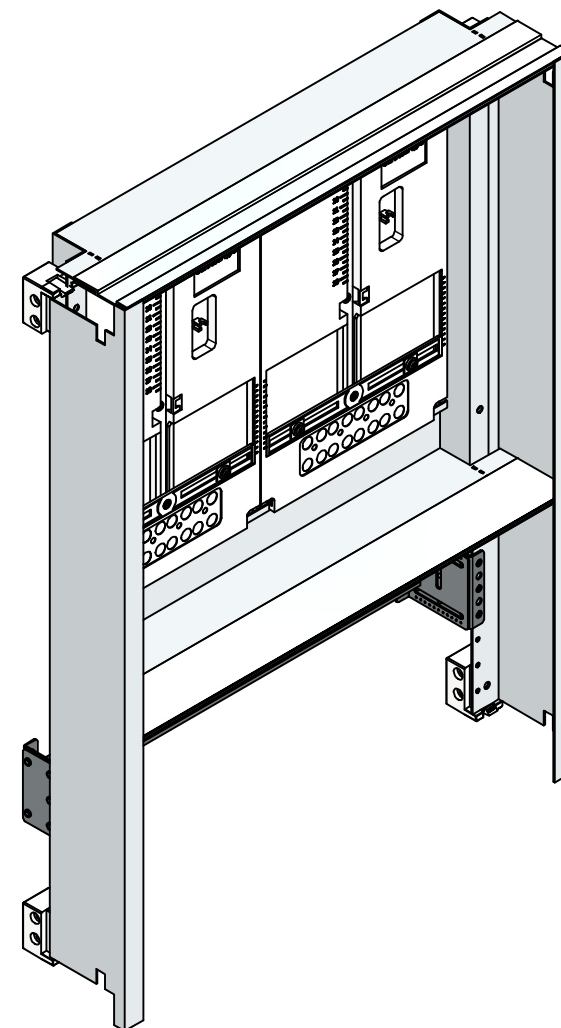

A-A ( 1 : 6 )

ZWB425

BBS275i\_VZ

 <b>MEHLER</b> ELEKTROTECHNIK	orig. Blattgr: A3	Mat: Elo/PVC/FVZ	Oberfläche: RAL 7035	Gewicht: 5,9 kg
	gezeichnet			
	26.11.2024	Bezeichnung: EMZV2-2B_T_TN		ENG-000016235
C.Hundsberger		Dateiname: C:\_JPTemp\Daten\Daten\Einsatze\Einsatz\Zaehlerverteiler\EMZV_Tirol\ENG-000016189.iam		<small>Schutzvermerk nach DIN ISO 16016          © Firma MEHLER Elektrotechnik Ges.m.b.H</small>