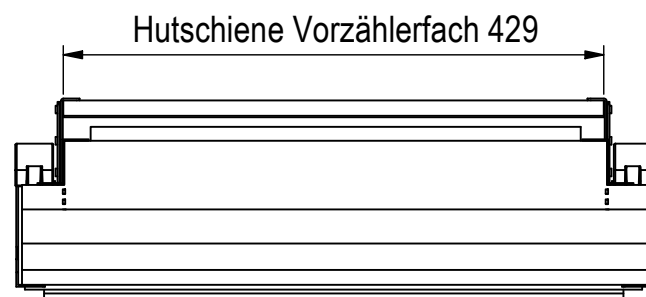

A-A ( 1 : 6 )

ZWB425

BBS275i\_VZ

 <b>MEHLER</b> ELEKTROTECHNIK	orig. Blattgr: A3	Mat: Elo/PVC/FVZ	Oberfläche: RAL 7035	Gewicht: 5,9 kg
	gezeichnet			
	26.11.2024	Bezeichnung: EMZV2-2B_T_TN		ENG-000016235
C.Hundsberger		Dateiname: C:\_JPTemp\Daten\Daten\Einsatze\Einsatz\Zaehlerverteiler\EMZV_Tirol\ENG-000016189.iam		<small>Schutzvermerk nach DIN ISO 16016          © Firma MEHLER Elektrotechnik Ges.m.b.H</small>