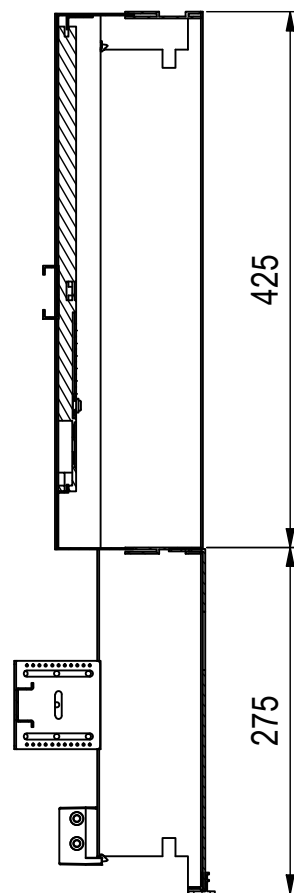

A-A ( 1 : 6 )

ZWB425

BBS275i\_VZ

 <b>MEHLER</b> ELEKTROTECHNIK	orig. Blattgr: A3	Mat: Elo/PVC/FVZ	Oberfläche: RAL 7035	Gewicht: 5,9 kg
	gezeichnet			
	26.11.2024	Bezeichnung: EMZV2-2B_T_TN		ENG-000016235
C.Hundsberger		Dateiname: C:\_JPTemp\Daten\Daten\Einsatze\Einsatz\Zaehlerverteiler\EMZV_Tirol\ENG-000016189.iam		<small>Schutzvermerk nach DIN ISO 16016          © Firma MEHLER Elektrotechnik Ges.m.b.H</small>