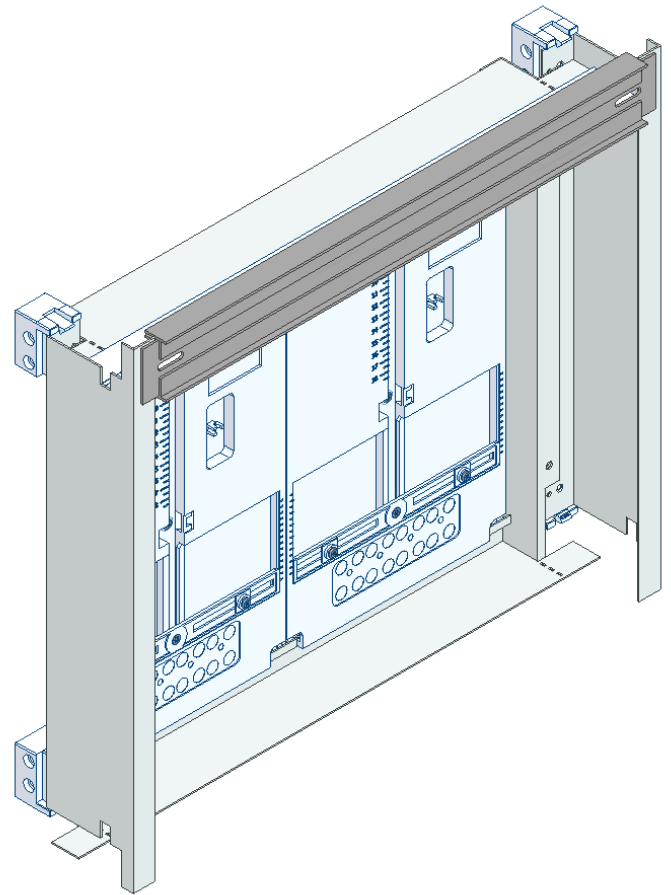

EMZV, Zählerverteilereinsatz Wien, BxHxT:  
505x450x155mm, Stahlblech, mit Vorzählerfach,  
Zählerplatten, Hutschienen und  
Berührungsschutzabdeckungen. Aufbau  
Schutzklasse I, blank mit Schutzleiteranschluss.  
Passend für AM, UM. Max. Schutzart IP 20C.

## Lieferumfang:

- Zählerverteilereinsatz mit Vorzählerfach und Kunststoff Berührungsschutzabdeckung
- Zählerplatten
- Hutschienen und Fe Berührungsschutzabdeckungen

<b>Artikelnummer</b>	EMZV2-1B W/TN		
<b>Bezeichnung</b>	Zählerverteilereinsatz,2ZP, Wien TN-Netz, Einsatzmaß B505xH450mm		
<b>Breite</b>	505 mm	<b>IK Code</b>	
<b>Höhe</b>	450 mm		
<b>Tiefe</b>	155 mm	<b>EAN</b>	9006203125800
<b>RAL Farbe</b>	RAL 7035	<b>Warennummer</b>	85381000
<b>Material</b>	Stahlblech	<b>Ursprungsland</b>	AT
<b>Max. Schutzart</b>	IP 20C		