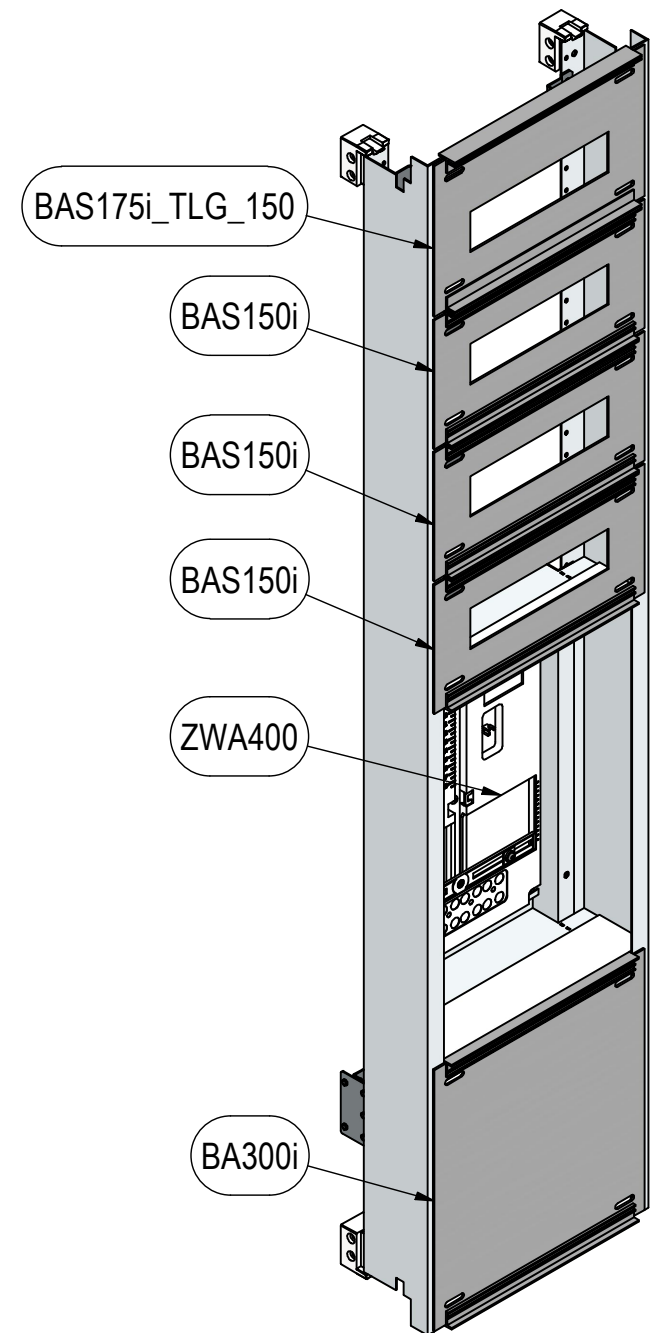

A-A (1:8)

Hutschiene Vorzählerfach 214

Anzahl der Nachzählerreihen: 4 x 10TE (40TE)

|   |                   |                                   |                             |                        |
|---|-------------------|-----------------------------------|-----------------------------|------------------------|
|             | orig. Blattgr: A3 | <b>Mat:</b> Elo/PVC/FVZ           | <b>Oberfläche:</b> RAL 7035 | <b>Gewicht:</b> 7,8 kg |
|   | gezeichnet        |                                   |                             |                        |
| <b>MEHLER</b> ELEKTROTECHNIK  | 26.11.2024        | <b>Bezeichnung:</b> EMZV1-5A_W_TN | <b>ENG-000019126</b>        |                        |
| C.Hundsberger   |                   |                                   |                             |                        |
| Dateiname: C:\_JPTemp\Daten\Daten\Einsatze\Einsatz\Zaehlerverteiler\EMZV_Wien\ENG-000019080.iam |                   |                                   |                             |                        |
| <small>Schutzvermerk nach DIN ISO 16016<br/>© Firma MEHLER Elektrotechnik Ges.m.b.H</small>     |                   |                                   |                             |                        |