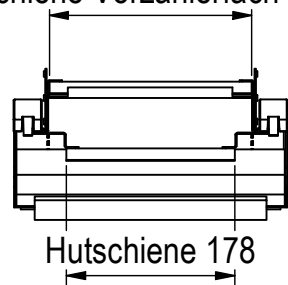

A-A (1:8)

Hutschiene Vorzählerfach 214

Anzahl der Nachzählerreihen: 4 x 10TE (40TE)

|   |                   |                                   |                             |                        |
|---|-------------------|-----------------------------------|-----------------------------|------------------------|
|             | orig. Blattgr: A3 | <b>Mat:</b> Elo/PVC/FVZ           | <b>Oberfläche:</b> RAL 7035 | <b>Gewicht:</b> 7,8 kg |
|   | gezeichnet        |                                   |                             |                        |
| <b>MEHLER</b> ELEKTROTECHNIK  | 26.11.2024        | <b>Bezeichnung:</b> EMZV1-5A_W_TN | <b>ENG-000019126</b>        |                        |
| C.Hundsberger   |                   |                                   |                             |                        |
| Dateiname: C:\_JPTemp\Daten\Daten\Einsatze\Einsatz\Zaehlerverteiler\EMZV_Wien\ENG-000019080.iam |                   |                                   |                             |                        |
| <small>Schutzvermerk nach DIN ISO 16016<br/>© Firma MEHLER Elektrotechnik Ges.m.b.H</small>     |                   |                                   |                             |                        |