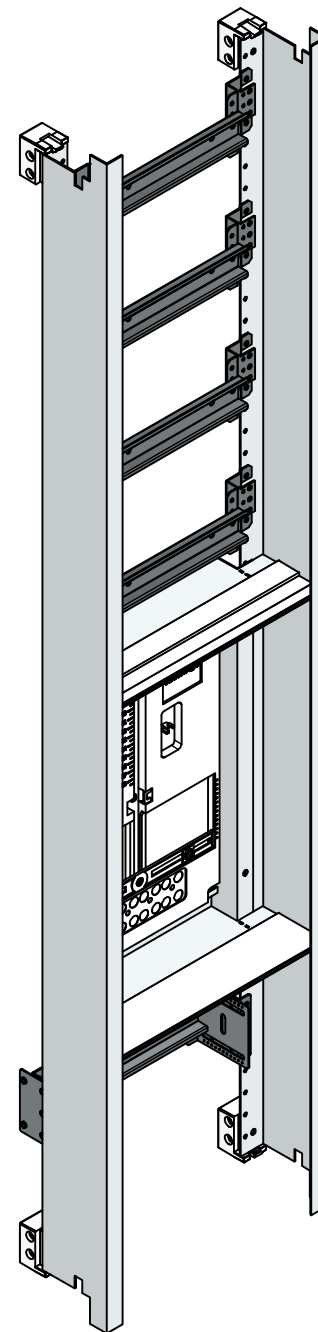

A-A (1:8)

Hutschiene Vorzählerfach 214

Anzahl der Nachzählerreihen: 4 x 10TE (40TE)

|   |                   |                                   |                             |                        |
|---|-------------------|-----------------------------------|-----------------------------|------------------------|
|             | orig. Blattgr: A3 | <b>Mat:</b> Elo/PVC/FVZ           | <b>Oberfläche:</b> RAL 7035 | <b>Gewicht:</b> 7,8 kg |
|   | gezeichnet        |                                   |                             |                        |
| <b>MEHLER</b> ELEKTROTECHNIK  | 26.11.2024        | <b>Bezeichnung:</b> EMZV1-5A_W_TN | <b>ENG-000019126</b>        |                        |
| C.Hundsberger   |                   |                                   |                             |                        |
| Dateiname: C:\_JPTemp\Daten\Daten\Einsatze\Einsatz\Zaehlerverteiler\EMZV_Wien\ENG-000019080.iam |                   |                                   |                             |                        |
| <small>Schutzvermerk nach DIN ISO 16016<br/>© Firma MEHLER Elektrotechnik Ges.m.b.H</small>     |                   |                                   |                             |                        |