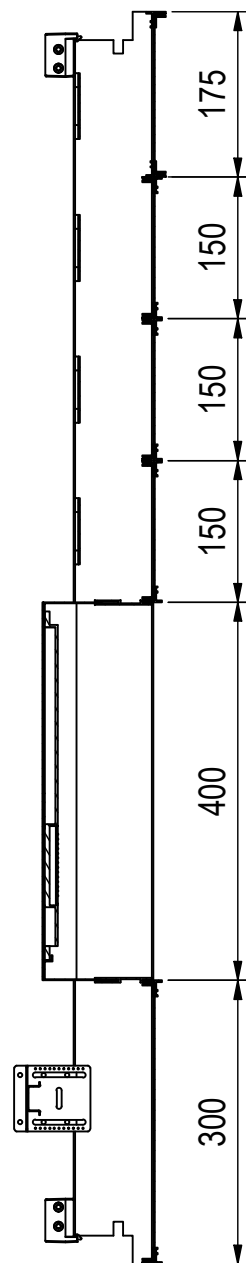

A-A (1:8)

Hutschiene Vorzählerfach 214

Anzahl der Nachzählerreihen: 4 x 10TE (40TE)

|   |                   |                                   |                             |                        |
|---|-------------------|-----------------------------------|-----------------------------|------------------------|
|             | orig. Blattgr: A3 | <b>Mat:</b> Elo/PVC/FVZ           | <b>Oberfläche:</b> RAL 7035 | <b>Gewicht:</b> 7,8 kg |
|   | gezeichnet        |                                   |                             |                        |
| <b>MEHLER</b> ELEKTROTECHNIK  | 26.11.2024        | <b>Bezeichnung:</b> EMZV1-5A_W_TN | <b>ENG-000019126</b>        |                        |
| C.Hundsberger   |                   |                                   |                             |                        |
| Dateiname: C:\_JPTemp\Daten\Daten\Einsatze\Einsatz\Zaehlerverteiler\EMZV_Wien\ENG-000019080.iam |                   |                                   |                             |                        |
| <small>Schutzvermerk nach DIN ISO 16016<br/>© Firma MEHLER Elektrotechnik Ges.m.b.H</small>     |                   |                                   |                             |                        |