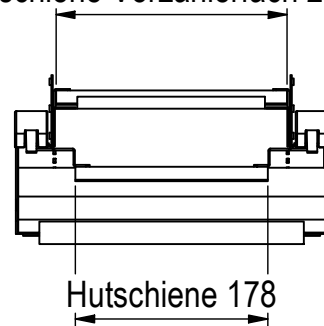

Hutschiene Vorzählerfach 214

Anzahl der Nachzählerreihen: 3 x 10TE (30TE)

 MEHLER ELEKTROTECHNIK	orig. Blattgr: A3	Mat: Elo/PVC/FVZ	Oberfläche: RAL 7035	Gewicht: 6,9 kg
	gezeichnet			
	26.11.2024	Bezeichnung: EMZV1-4A_W_TN		ENG-000019120
C.Hundsberger		Dateiname: C:_JPTemp\Daten\Daten\Einsatze\Einsatz\Zaehlerverteiler\EMZV_Wien\ENG-000019074.iam		
				<small>Schutzvermerk nach DIN ISO 16016 © Firma MEHLER Elektrotechnik Ges.m.b.H</small>