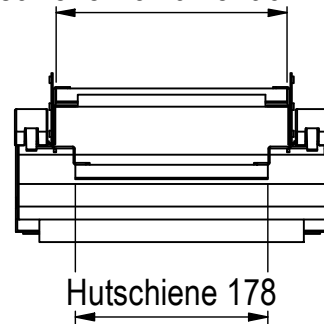

Hutschiene Vorzählerfach 214

Anzahl der Nachzählerreihen: 2 x 10TE (20TE)

 <b>MEHLER</b> ELEKTROTECHNIK	orig. Blattgr: A3	Mat: Elo/PVC/FVZ	Oberfläche: RAL 7035	Gewicht: 6,7 kg
	gezeichnet			
	26.11.2024	Bezeichnung: EMZV1-4A_T_TN		ENG-000016246
C.Hundsberger		Dateiname: C:\_JPTemp\Daten\Daten\Einsatze\Einsatz\Zaehlerverteiler\EMZV_Tirol\ENG-000016200.iam		
				<small>Schutzvermerk nach DIN ISO 16016          © Firma MEHLER Elektrotechnik Ges.m.b.H</small>