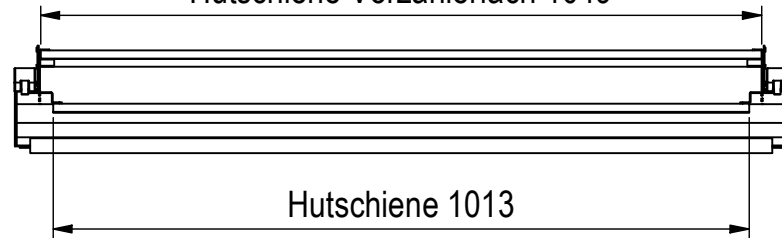

A-A (1 : 11)

Hutschiene Vorzählerfach 1049

Hutschiene 1013

Anzahl der Nachzählerreihen: 3 x 58TE (174TE)

| | | | | |
|--|-------------------|---|----------------------|------------------|
|  MEHLER ELEKTROTECHNIK | orig. Blattgr: A3 | Mat: Elo/PVC/FVZ | Oberfläche: RAL 7035 | Gewicht: 21,2 kg |
| | gezeichnet | | | |
| | 26.11.2024 | Bezeichnung: EMZV10-6E_W_TN | | ENG-000019136 |
| C.Hundsberger | | Dateiname: C:_JPTemp\Daten\Daten\Einsatze\Einsatz\Zaehlerverteiler\EMZV_Wien\ENG-000019090.iam | | |
| <small>Schutzvermerk nach DIN ISO 16016 © Firma MEHLER Elektrotechnik Ges.m.b.H</small> | | | | |