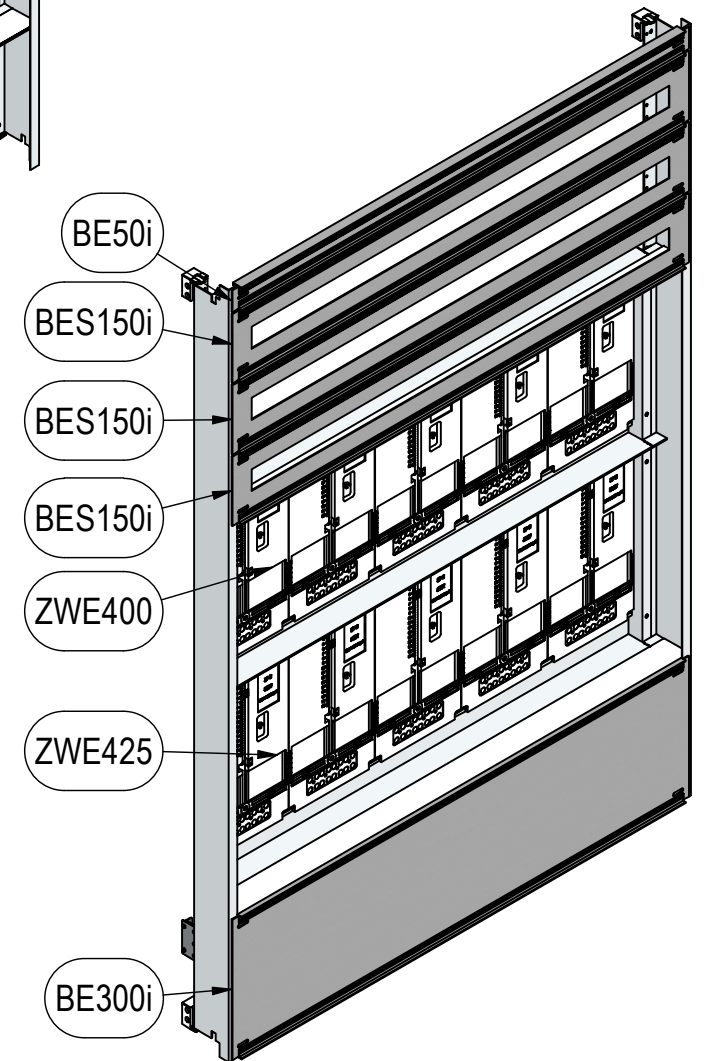

A-A (1 : 11)

Hutschiene Vorzählerfach 1049

Hutschiene 1013

Anzahl der Nachzählerreihen: 3 x 58TE (174TE)

| | | | | |
|--|-------------------|---|----------------------|------------------|
|  MEHLER ELEKTROTECHNIK | orig. Blattgr: A3 | Mat: Elo/PVC/FVZ | Oberfläche: RAL 7035 | Gewicht: 21,2 kg |
| | gezeichnet | | | |
| | 26.11.2024 | Bezeichnung: EMZV10-6E_W_TN | | ENG-000019136 |
| C.Hundsberger | | Dateiname: C:_JPTemp\Daten\Daten\Einsatze\Einsatz\Zaehlerverteiler\EMZV_Wien\ENG-000019090.iam | | |
| <small>Schutzvermerk nach DIN ISO 16016 © Firma MEHLER Elektrotechnik Ges.m.b.H</small> | | | | |