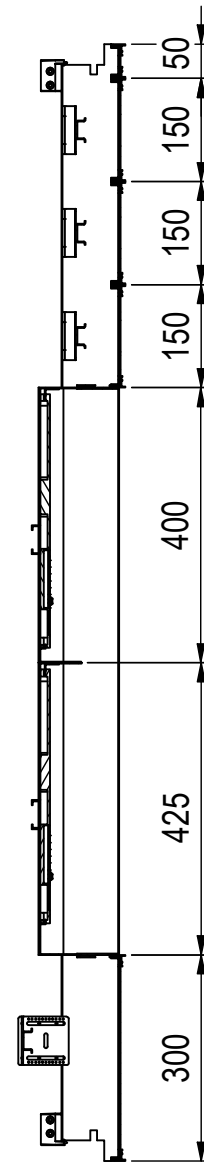

A-A (1 : 11)

Hutschiene Vorzählerfach 1049

Hutschiene 1013

Anzahl der Nachzählerreihen: 3 x 58TE (174TE)

| | | | | |
|--|-------------------|---|----------------------|------------------|
|  MEHLER ELEKTROTECHNIK | orig. Blattgr: A3 | Mat: Elo/PVC/FVZ | Oberfläche: RAL 7035 | Gewicht: 21,2 kg |
| | gezeichnet | | | |
| | 26.11.2024 | Bezeichnung: EMZV10-6E_W_TN | | ENG-000019136 |
| C.Hundsberger | | Dateiname: C:_JPTemp\Daten\Daten\Einsatze\Einsatz\Zaehlerverteiler\EMZV_Wien\ENG-000019090.iam | | |
| <small>Schutzvermerk nach DIN ISO 16016 © Firma MEHLER Elektrotechnik Ges.m.b.H</small> | | | | |