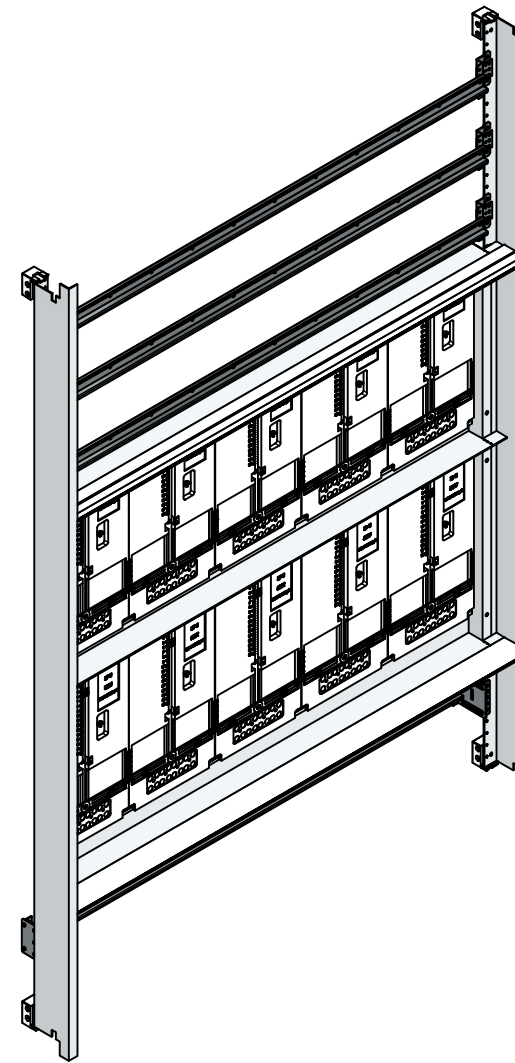

A-A (1 : 11)

Hutschiene Vorzählerfach 1049

Hutschiene 1013

Anzahl der Nachzählerreihen: 3 x 58TE (174TE)

| | | | | |
|--|-------------------|---|----------------------|------------------|
|  MEHLER ELEKTROTECHNIK | orig. Blattgr: A3 | Mat: Elo/PVC/FVZ | Oberfläche: RAL 7035 | Gewicht: 21,2 kg |
| | gezeichnet | | | |
| | 26.11.2024 | Bezeichnung: EMZV10-6E_W_TN | | ENG-000019136 |
| C.Hundsberger | | Dateiname: C:_JPTemp\Daten\Daten\Einsatze\Einsatz\Zaehlerverteiler\EMZV_Wien\ENG-000019090.iam | | |
| <small>Schutzvermerk nach DIN ISO 16016 © Firma MEHLER Elektrotechnik Ges.m.b.H</small> | | | | |