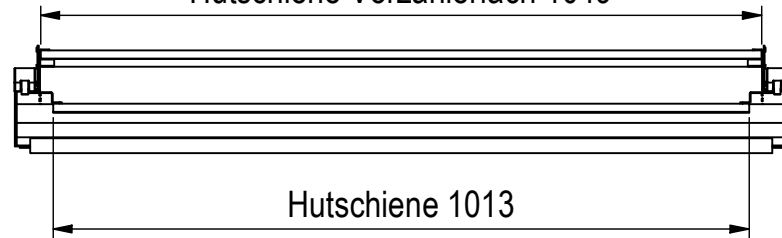

A-A (1 : 11)

Hutschiene Vorzählerfach 1049

Hutschiene 1013

Anzahl der Nachzählerreihen: 2 x 58TE (114TE)

 MEHLER ELEKTROTECHNIK	orig. Blattgr: A3	Mat: Elo/PVC/FVZ	Oberfläche: RAL 7035	Gewicht: 21,0 kg
	gezeichnet			
	26.11.2024	Bezeichnung: EMZV10-6E_T_TN	ENG-000016262	
C.Hundsberger		Schutzvermerk nach DIN ISO 16016 © Firma MEHLER Elektrotechnik Ges.m.b.H		
Dateiname: C:_JPTemp\Daten\Daten\Einsatze\Einsatz\Zaehlerverteiler\EMZV_Tirol\ENG-000016216.iam				