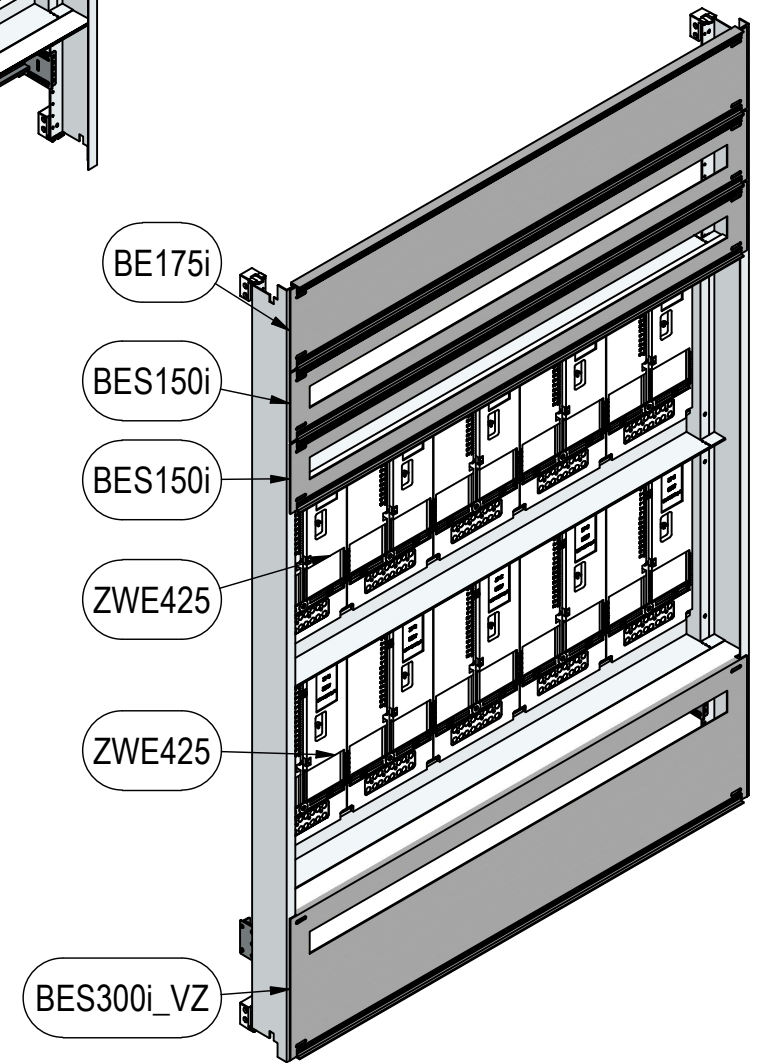

A-A (1 : 11)

Hutschiene Vorzählerfach 1049

Hutschiene 1013

Anzahl der Nachzählerreihen: 2 x 58TE (114TE)

 MEHLER ELEKTROTECHNIK	orig. Blattgr: A3	Mat: Elo/PVC/FVZ	Oberfläche: RAL 7035	Gewicht: 21,0 kg
	gezeichnet			
	26.11.2024	Bezeichnung: EMZV10-6E_T_TN	ENG-000016262	
C.Hundsberger		Schutzvermerk nach DIN ISO 16016 © Firma MEHLER Elektrotechnik Ges.m.b.H		
Dateiname: C:_JPTemp\Daten\Daten\Einsatze\Einsatz\Zaehlerverteiler\EMZV_Tirol\ENG-000016216.iam				