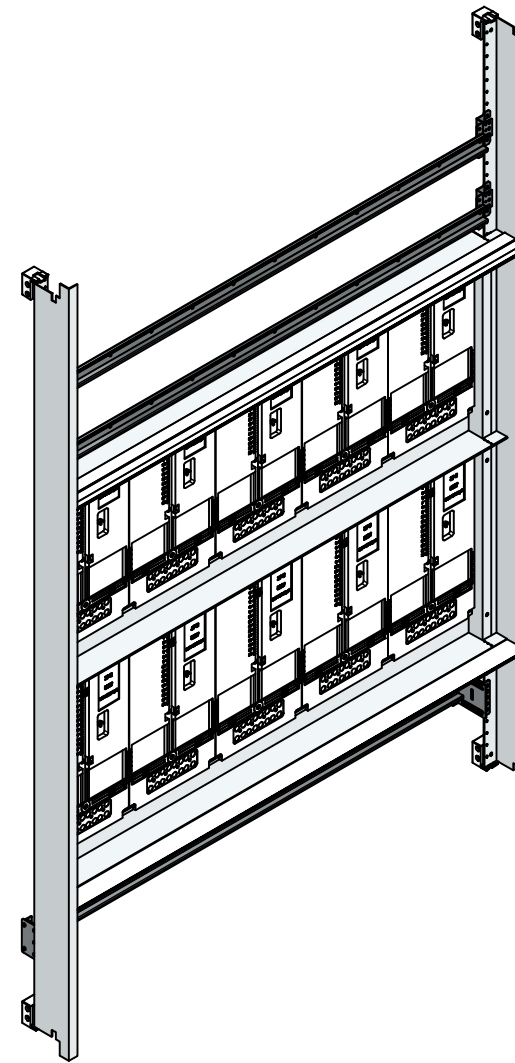

A-A (1 : 11)

Hutschiene Vorzählerfach 1049

Hutschiene 1013

Anzahl der Nachzählerreihen: 2 x 58TE (114TE)

 MEHLER ELEKTROTECHNIK	orig. Blattgr: A3	Mat: Elo/PVC/FVZ	Oberfläche: RAL 7035	Gewicht: 21,0 kg
	gezeichnet			
	26.11.2024	Bezeichnung: EMZV10-6E_T_TN	ENG-000016262	
C.Hundsberger		Schutzvermerk nach DIN ISO 16016 © Firma MEHLER Elektrotechnik Ges.m.b.H		
Dateiname: C:_JPTemp\Daten\Daten\Einsatze\Einsatz\Zaehlerverteiler\EMZV_Tirol\ENG-000016216.iam				