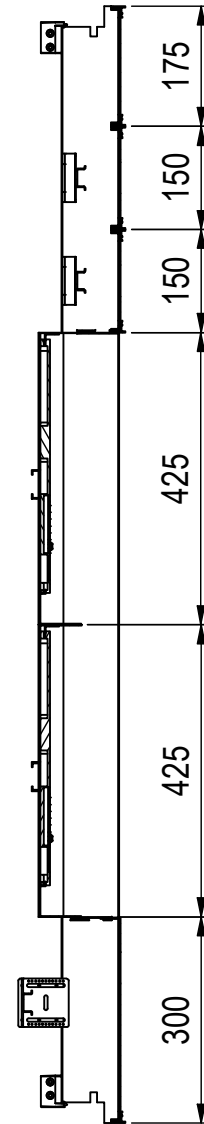

A-A (1 : 11)

Hutschiene Vorzählerfach 1049

Hutschiene 1013

Anzahl der Nachzählerreihen: 2 x 58TE (114TE)

 MEHLER ELEKTROTECHNIK	orig. Blattgr: A3	Mat: Elo/PVC/FVZ	Oberfläche: RAL 7035	Gewicht: 21,0 kg
	gezeichnet			
	26.11.2024	Bezeichnung: EMZV10-6E_T_TN	ENG-000016262	
C.Hundsberger		Schutzvermerk nach DIN ISO 16016 © Firma MEHLER Elektrotechnik Ges.m.b.H		
Dateiname: C:_JPTemp\Daten\Daten\Einsatze\Einsatz\Zaehlerverteiler\EMZV_Tirol\ENG-000016216.iam				