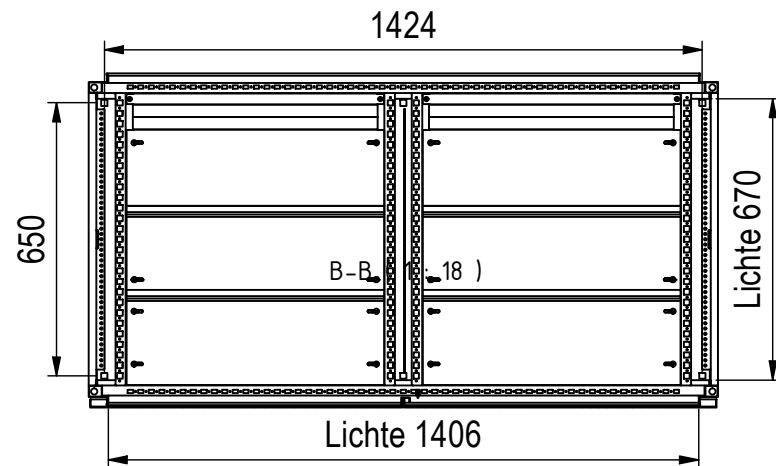

Bodenbefestigung □14mm

1	TSRM Flansch	FL-F-U_1_TSRM
1	TSRM Dachblech	DB-F_800
1	TSRM Tuer	TUER-T-F16-R
1	TSRM Tuer	TUER-T-F16-L
4	Montageprofil	MZ-1_800
ANZAHL	BESCHREIBUNG	ARTIKEL
ABGEBILDETE BAUTEILE		

orig. Blattgr: A3
gezeichnet
17.01.2024
F.Hiemesch

Mat:Elo 1,5-2,0 mm

Bezeichnung: TSRM-F_800_16

Oberfläche: RAL 7035

Gewicht: -

Dateiname: C:_JPTemp\Daten\Daten\TSRM\Standardschraenke\TSRM-F\ENG-000005286.iam