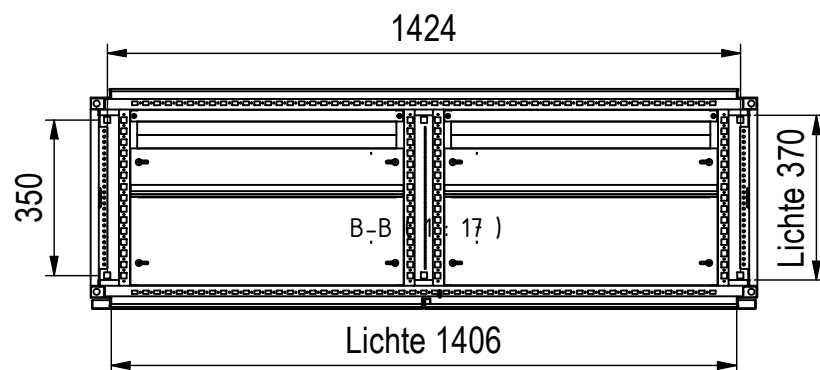

Bodenbefestigung □14mm

1	TSRM Flansch	FL-F-U_1_TSRM
1	TSRM Dachblech	DB-F_500
1	TSRM Tuer	TUER-T-F14-R
1	TSRM Tuer	TUER-T-F14-L
4	Montageprofil	MZ-1_500
ANZAHL	BESCHREIBUNG	ARTIKEL
ABGEBILDETE BAUTEILE		

orig. Blattgr: A3
gezeichnet
17.01.2024
F.Hiemesch

Mat:Elo 1,5-2,0 mm

Oberfläche: RAL 7035

Gewicht: -

Bezeichnung: TSRM-F_500_14

ENG-000005329

Dateiname: C:_JPTemp\Daten\Daten\TSRM\Standardschraenke\TSRM-F\ENG-000005297.iam