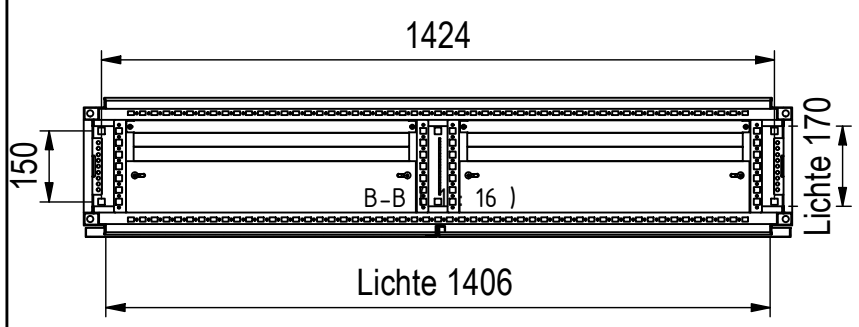

Bodenbefestigung □14mm

1	TSRM Flansch	FL-F-U_1_TSRM
1	TSRM Dachblech	DB-F_300
1	TSRM Tuer	TUER-T-F12-L
1	TSRM Tuer	TUER-T-F12-R
4	Montageprofil	MZ-1_300
ANZAHL	BESCHREIBUNG	ARTIKEL
ABGEBILDETE BAUTEILE		

 <b>MEHLE</b> ELEKTROTECHNIK	orig. Blattgr: A3 gezeichnet	<b>Mat:</b> Elo 1,5-2,0 mm	<b>Oberfläche:</b> RAL 7035	<b>Gewicht:</b> -
	12.12.2023 F.Hiemesch	<b>Bezeichnung:</b> TSRM-F_300_12		<b>ENG-000005509</b>
Dateiname: C:\_JPTemp\Daten\Daten\TSRM\Standardschraenke\TSRM-F\ENG-000005505.iam				<small>Schutzvermerk nach DIN ISO 16016 © Firma MEHLER Elektrotechnik Ges.m.b.H</small>