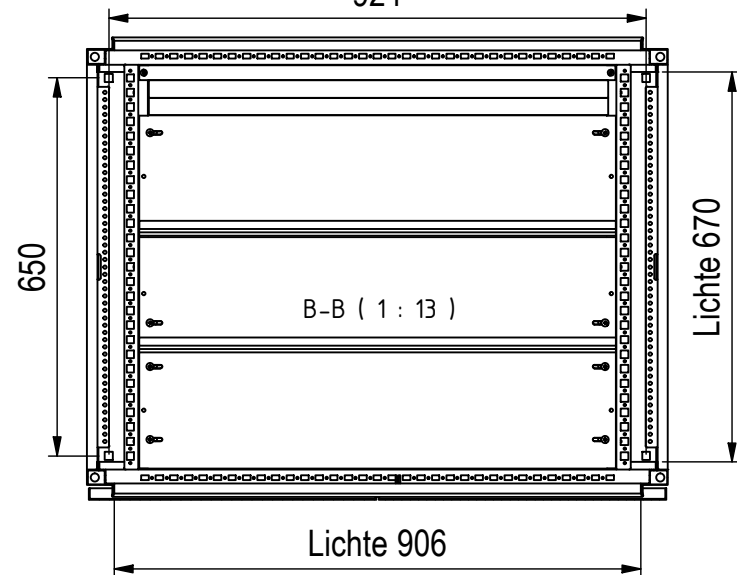

Bodenbefestigung □14mm
924

1	TSRM Flansch	FL-D-U_1_TSRM
1	TSRM Tuer	TUER-T-D12-R
1	TSRM Dachblech	DB-D_800
1	TSRM Tuer	TUER-T-D12-L
4	Montageprofil	MZ-1_800
ANZAHL	BESCHREIBUNG	ARTIKEL
ABGEBILDETE BAUTEILE		

orig. Blattgr: A3
gezeichnet
17.01.2024
F.Hiemesch

Mat:Elo 1,5-2,0 mm

Bezeichnung: TSRM-D_800_12

Oberfläche: RAL 7035

Gewicht: 73,3 kg

ENG-000004839

Dateiname: C:_JPTemp\Daten\Daten\TSRM\Standardschraenke\TSRM-D\ENG-000004803.iam