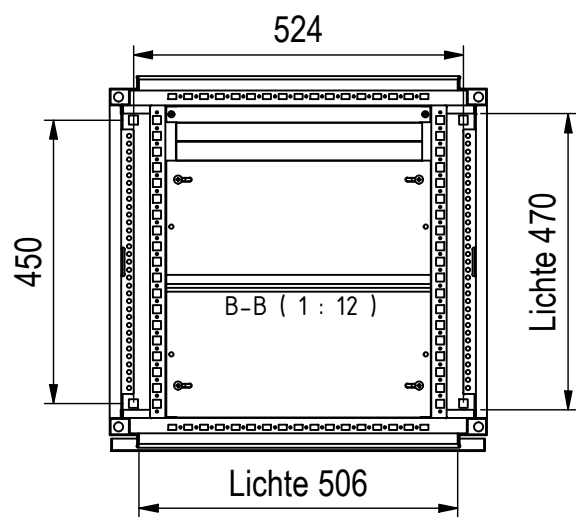

Bodenbefestigung □14mm

1	TSRM Flansch	FL-B-U_1_TSRM
1	TSRM Dachblech	DB-B_600
1	TSRM Tuer	TUER-T-B12
4	Montageprofil	MZ-1_600
ANZAHL	BESCHREIBUNG	ARTIKEL
ABGEBILDETE BAUTEILE		

 MEHLER ELEKTROTECHNIK	orig. Blattgr: A3 gezeichnet	Mat: Elo 1,5-2,0 mm	Oberfläche: RAL 7035	Gewicht: 45,0 kg
	03.01.2024 F.Hiemesch	Bezeichnung: TSRM-B_600_12		ENG-000004127
Dateiname: C:_JPTemp\Daten\Daten\TSRM\Standardschraenke\TSRM-B\ENG-000004085.iam				<small>Schutzvermerk nach DIN ISO 16016 © Firma MEHLER Elektrotechnik Ges.m.b.H</small>