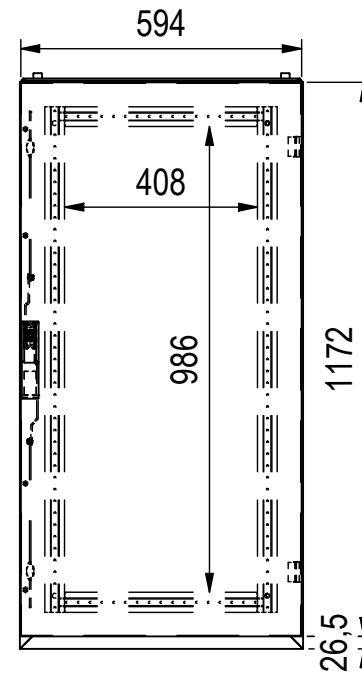

MZ-1\_1200

Bodenbefestigung □14mm

1	TSRM Tuer	TUER-T-B12
1	TSRM Dachblech	DB-B_1200
4	Montageprofil	MZ-1_1200
1	TSRM Flansch	FL-B-U_1_TSRM
ANZAHL	BESCHREIBUNG	ARTIKEL
ABGEBILDETE BAUTEILE		

	orig. Blattgr: A3 gezeichnet	Mat:Elo 1,5-2,0 mm	Oberfläche: RAL 7035	Gewicht: -
	03.01.2024 F.Hiemesch	Bezeichnung: TSRM-B_1200_12		
Dateiname: C:\_JPTemp\Daten\Daten\TSRM\Standardschraenke\TSRM-B\ENG-000004103.iam			Schutzvermerk nach DIN ISO 16016 © Firma MEHLER Elektrotechnik Ges.m.b.H	