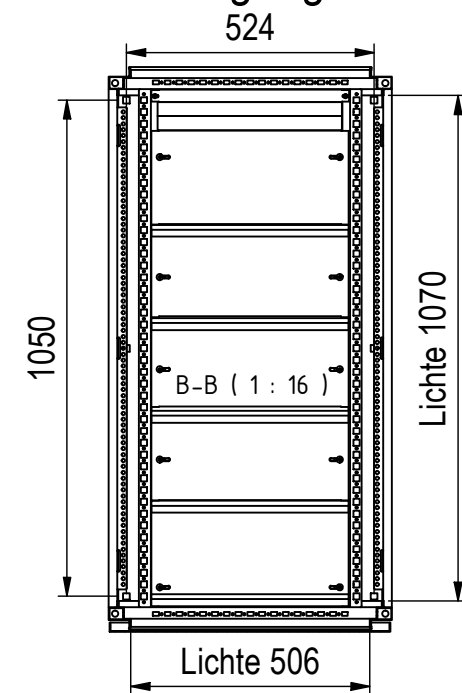

MZ-1\_1200

Bodenbefestigung □14mm

1	TSRM Tuer	TUER-T-B12
1	TSRM Dachblech	DB-B_1200
4	Montageprofil	MZ-1_1200
1	TSRM Flansch	FL-B-U_1_TSRM
ANZAHL	BESCHREIBUNG	ARTIKEL
ABGEBILDETE BAUTEILE		

	orig. Blattgr: A3 gezeichnet	Mat:Elo 1,5-2,0 mm	Oberfläche: RAL 7035	Gewicht: -
	03.01.2024 F.Hiemesch	Bezeichnung: TSRM-B_1200_12		
Dateiname: C:\_JPTemp\Daten\Daten\TSRM\Standardschraenke\TSRM-B\ENG-000004103.iam			Schutzvermerk nach DIN ISO 16016 © Firma MEHLER Elektrotechnik Ges.m.b.H	