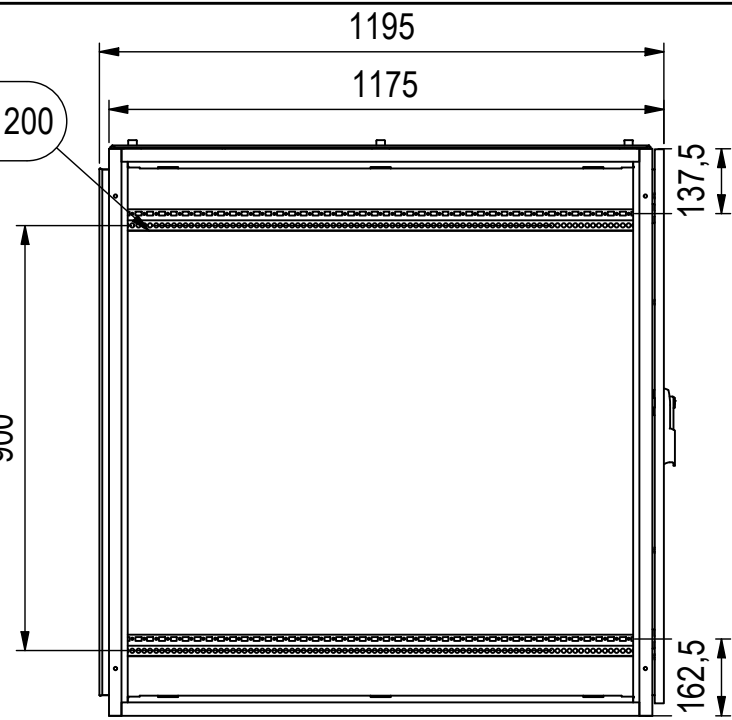

MZ-1\_1200

Bodenbefestigung □14mm

1	TSRM Tuer	TUER-T-B12
1	TSRM Dachblech	DB-B_1200
4	Montageprofil	MZ-1_1200
1	TSRM Flansch	FL-B-U_1_TSRM
ANZAHL	BESCHREIBUNG	ARTIKEL
ABGEBILDETE BAUTEILE		

	orig. Blattgr: A3 gezeichnet	Mat:Elo 1,5-2,0 mm	Oberfläche: RAL 7035	Gewicht: -
	03.01.2024 F.Hiemesch	Bezeichnung: TSRM-B_1200_12		
Dateiname: C:\_JPTemp\Daten\Daten\TSRM\Standardschraenke\TSRM-B\ENG-000004103.iam			Schutzvermerk nach DIN ISO 16016 © Firma MEHLER Elektrotechnik Ges.m.b.H	