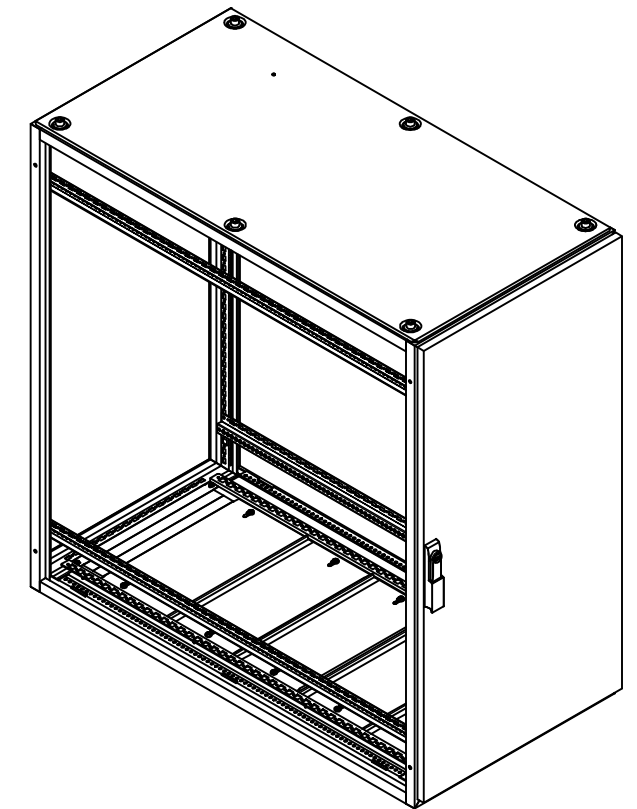

MZ-1\_1200

Bodenbefestigung □14mm

1	TSRM Tuer	TUER-T-B12
1	TSRM Dachblech	DB-B_1200
4	Montageprofil	MZ-1_1200
1	TSRM Flansch	FL-B-U_1_TSRM
ANZAHL	BESCHREIBUNG	ARTIKEL
ABGEBILDETE BAUTEILE		

	orig. Blattgr: A3 gezeichnet	Mat:Elo 1,5-2,0 mm	Oberfläche: RAL 7035	Gewicht: -
	03.01.2024 F.Hiemesch	Bezeichnung: TSRM-B_1200_12		
Dateiname: C:\_JPTemp\Daten\Daten\TSRM\Standardschraenke\TSRM-B\ENG-000004103.iam			Schutzvermerk nach DIN ISO 16016 © Firma MEHLER Elektrotechnik Ges.m.b.H	