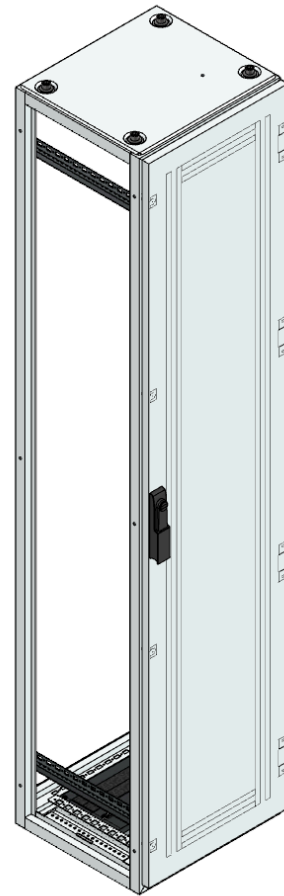

TSRM-FE, Anreihverteiler, BxHxT:
 400x1800x400mm, Stahlblech, Türe 1-flügelig,
 Öffnungswinkel der Türe 133°. Vorbereitet zum
 Einbau von Montageplatten oder
 Montageeinsätzen EMV und EMZV. Max. Schutzart
 IP 55.

Lieferumfang:

- Anreihverteiler
- Türe
- Schwenkhebelverschluss
- geschlossenes Dachblech
- Bodenblech mit einfachem Moosgummiflansch
- 4 Tiefenstreben MZ-1

Artikelnummer	TSRM-A 400/18
----------------------	---------------

Bezeichnung	Anreihschrank BxHxT 400x1800x400mm o. Rückwand, o. Seitenwand, m. Türe 1fl.
--------------------	--

Breite	400 mm	IK Code	IK 10
---------------	--------	----------------	-------

Höhe	1800 mm
-------------	---------

Tiefe	400 mm	EAN	9006203143064
--------------	--------	------------	---------------

RAL Farbe	RAL 7035	Warennummer	85381000
------------------	----------	--------------------	----------

Material	Stahlblech	Ursprungsland	AT
-----------------	------------	----------------------	----