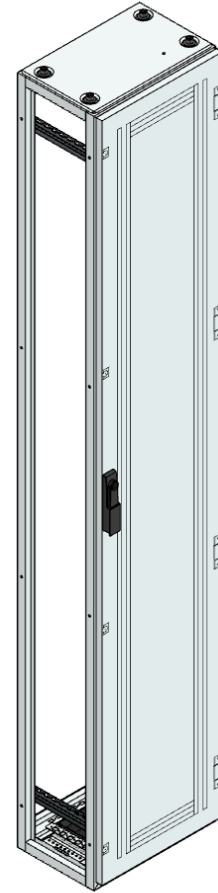

TSRM-FE, Anreihverteiler, BxHxT:
400x2200x300mm, Stahlblech, Türe 1-flügelig,
Öffnungswinkel der Türe 133°. Vorbereitet zum
Einbau von Montageplatten oder
Montageeinsätzen EMV und EMZV. Max. Schutzart
IP 55.

Lieferumfang:

- Anreihverteiler
- Türe
- Schwenkhebelverschluss
- geschlossenes Dachblech
- Bodenblech mit einfachem Moosgummiflansch
- 4 Tiefenstreben MZ-1

Artikelnummer	TSRM-A 300/22		
Bezeichnung	Anreihschrank BxHxT 400x2200x300mm o. Rückwand, o. Seitenwand, m. Türe 1fl.		
Breite	400 mm	IK Code	IK 10
Höhe	2200 mm		
Tiefe	300 mm	EAN	9006203173412
RAL Farbe	RAL 7035	Warennummer	85381000
Material	Stahlblech	Ursprungsland	AT
Max. Schutzart	IP 55	Netto Gewicht	44,8 kg