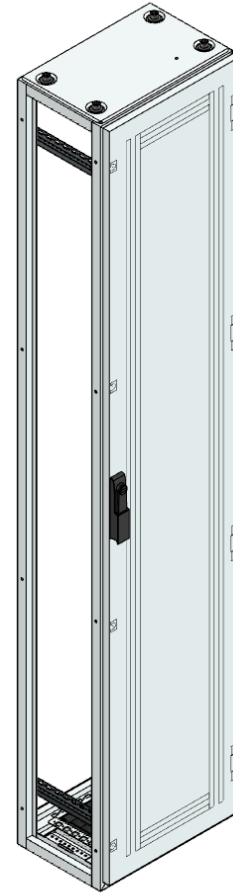

TSRM-FE, Anreihverteiler, BxHxT:
400x2000x300mm, Stahlblech, Türe 1-flügelig,
Öffnungswinkel der Türe 133°. Vorbereitet zum
Einbau von Montageplatten oder
Montageeinsätzen EMV und EMZV. Max. Schutzart
IP 55.

Lieferumfang:

- Anreihverteiler
- Türe
- Schwenkhebelverschluss
- geschlossenes Dachblech
- Bodenblech mit einfachem Moosgummiflansch
- 4 Tiefenstreben MZ-1

Artikelnummer	TSRM-A 300/20		
Bezeichnung	Anreihschrank BxHxT 400x2000x300mm o. Rückwand, o. Seitenwand, m. Türe 1fl.		
Breite	400 mm	IK Code	IK 10
Höhe	2000 mm		
Tiefe	300 mm	EAN	9006203173405
RAL Farbe	RAL 7035	Warennummer	85381000
Material	Stahlblech	Ursprungsland	AT
Max. Schutzart	IP 55	Netto Gewicht	41,6 kg