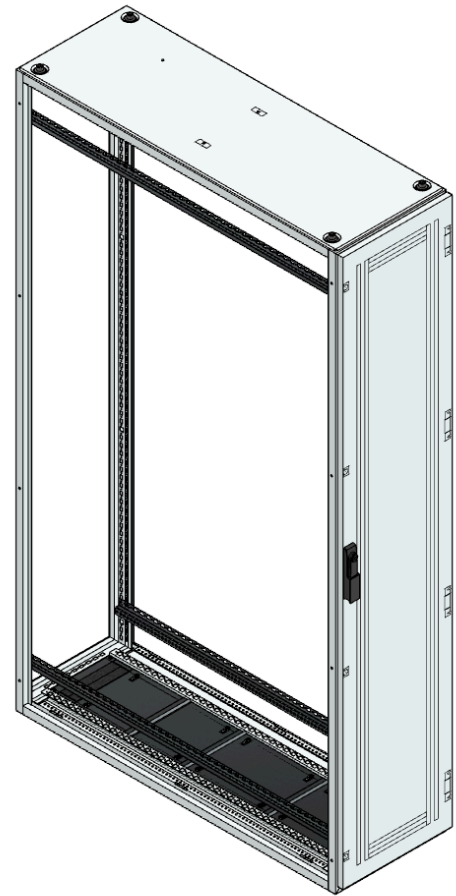

TSRM-FE, Anreihverteiler, BxHxT:
 400x2000x1200mm, Stahlblech, Türe 1-flügelig,
 Öffnungswinkel der Türe 133°. Vorbereitet zum
 Einbau von Montageplatten oder
 Montageeinsätzen EMV und EMZV. Max. Schutzart
 IP 55.

Lieferumfang:

- Anreihverteiler
- Türe
- Schwenkhebelverschluss
- geschlossenes Dachblech
- Bodenblech mit einfachem Moosgummiflansch
- 4 Tiefenstreben MZ-1

Artikelnummer	TSRM-A 1200/20		
Bezeichnung	Anreihschrank BxHxT 400x2000x1200mm o. Rückwand, o. Seitenwand, m. Türe 1fl.		
Breite	400 mm	IK Code	IK 10
Höhe	2000 mm		
Tiefe	1200 mm	EAN	9006203143040
RAL Farbe	RAL 7035	Warennummer	85381000
Material	Stahlblech	Ursprungsland	AT
Max. Schutzart	IP 55	Netto Gewicht	63,9 kg