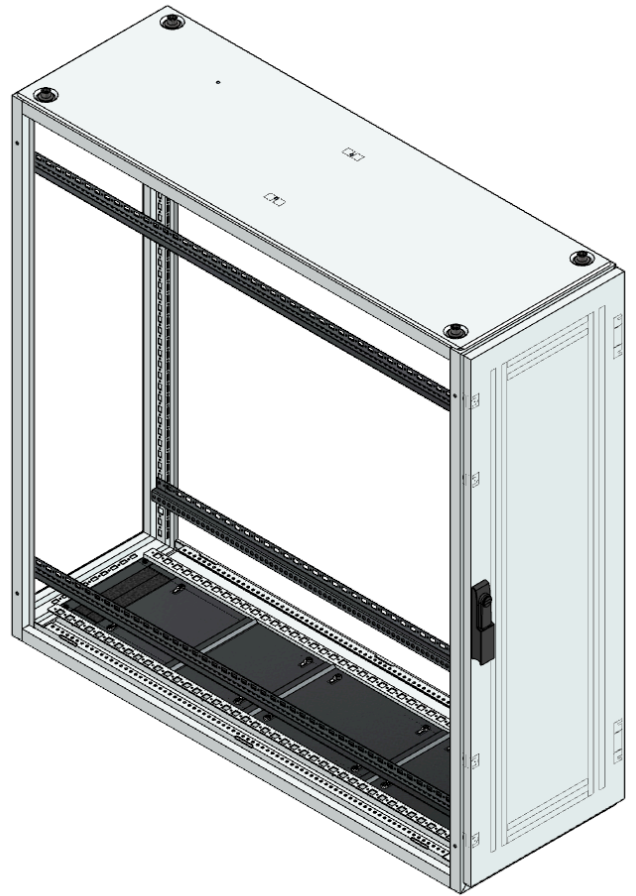

TSRM-FE, Anreihverteiler, BxHxT:
400x1200x1200mm, Stahlblech, Türe 1-flügelig,
Öffnungswinkel der Türe 133°. Vorbereitet zum
Einbau von Montageplatten oder
Montageeinsätzen EMV und EMZV. Max. Schutzart
IP 55.

Lieferumfang:

- Anreihverteiler
- Türe
- Schwenkhebelverschluss
- geschlossenes Dachblech
- Bodenblech mit einfachem Moosgummiflansch
- 4 Tiefenstreben MZ-1

Artikelnummer	TSRM-A 1200/12
----------------------	----------------

Bezeichnung	Anreihschrank BxHxT 400x1200x1200mm o. Rückwand, o. Seitenwand, m. Türe 1fl.
--------------------	---

Breite	400 mm	IK Code	IK 10
---------------	--------	----------------	-------

Höhe	1200 mm
-------------	---------

Tiefe	1200 mm	EAN	9006203152028
--------------	---------	------------	---------------

RAL Farbe	RAL 7035	Warennummer	85381000
------------------	----------	--------------------	----------

Material	Stahlblech	Ursprungsland	AT
-----------------	------------	----------------------	----