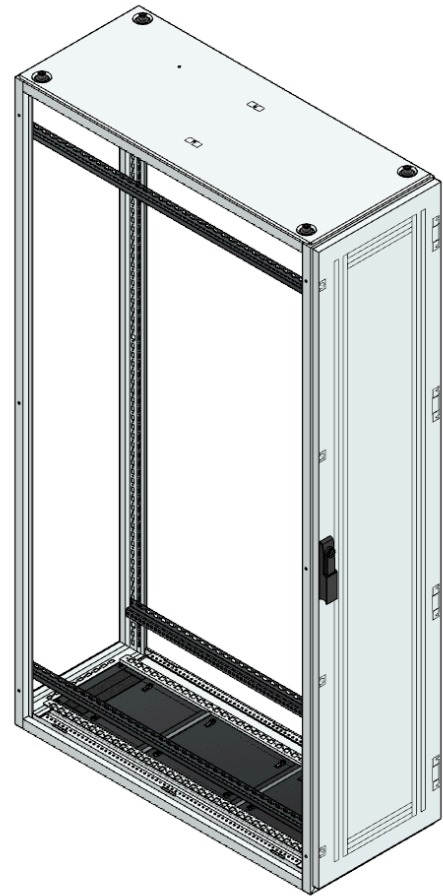

TSRM-FE, Anreihverteiler, BxHxT:
400x1800x1000mm, Stahlblech, Türe 1-flügelig,
Öffnungswinkel der Türe 133°. Vorbereitet zum
Einbau von Montageplatten oder
Montageeinsätzen EMV und EMZV. Max. Schutzart
IP 55.

Lieferumfang:

- Anreihverteiler
- Türe
- Schwenkhebelverschluss
- geschlossenes Dachblech
- Bodenblech mit einfachem Moosgummiflansch
- 4 Tiefenstreben MZ-1

Artikelnummer	TSRM-A 1000/18
----------------------	----------------

Bezeichnung	Anreihschrank BxHxT 400x1800x1000mm o. Rückwand, o. Seitenwand, m. Türe 1fl.
--------------------	---

Breite	400 mm	IK Code	IK 10
---------------	--------	----------------	-------

Höhe	1800 mm
-------------	---------

Tiefe	1000 mm	EAN	9006203143002
--------------	---------	------------	---------------

RAL Farbe	RAL 7035	Warennummer	85381000
------------------	----------	--------------------	----------

Material	Stahlblech	Ursprungsland	AT
-----------------	------------	----------------------	----