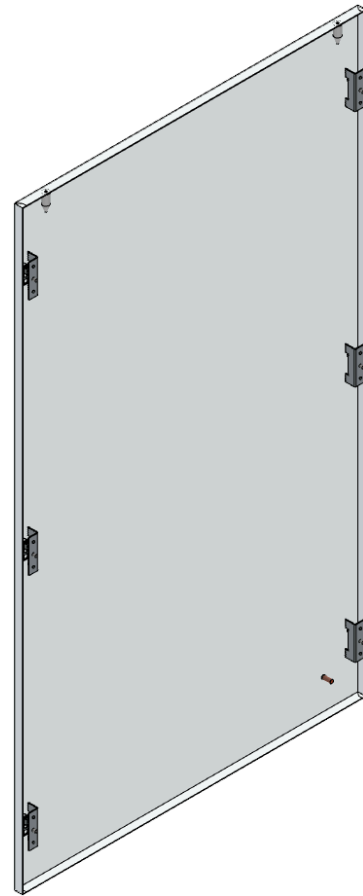

Rückwand aus Stahlblech für TSRM Schränke

Lieferumfang:

- TSRM Rückwand
- inkl. komplettem Befestigungsmaterial

Artikelnummer	TRW-C/14		
Bezeichnung	Rückwand für TSRM-C/14		
Breite	792 mm	IK Code	
Höhe	1372 mm		
Tiefe	mm	EAN	9006203151731
RAL Farbe	RAL 7035	Warennummer	85381000
Material	Stahlblech	Ursprungsland	AT
Max. Schutzart		Netto Gewicht	14,1 kg