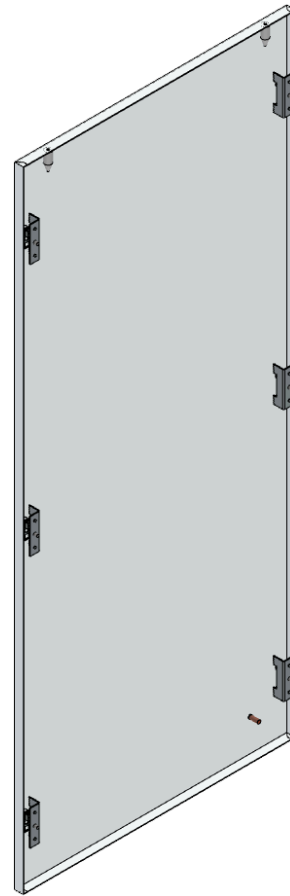

Rückwand aus Stahlblech für TSRM Schränke

## Lieferumfang:

- TSRM Rückwand
- inkl. komplettem Befestigungsmaterial

<b>Artikelnummer</b>	TRW-B/14		
<b>Bezeichnung</b>	Rückwand für TSRM-B/14		
<b>Breite</b>	592 mm	<b>IK Code</b>	
<b>Höhe</b>	1372 mm		
<b>Tiefe</b>	mm	<b>EAN</b>	9006203151724
<b>RAL Farbe</b>	RAL 7035	<b>Warennummer</b>	85381000
<b>Material</b>	Stahlblech	<b>Ursprungsland</b>	AT
<b>Max. Schutzart</b>		<b>Netto Gewicht</b>	10,8 kg