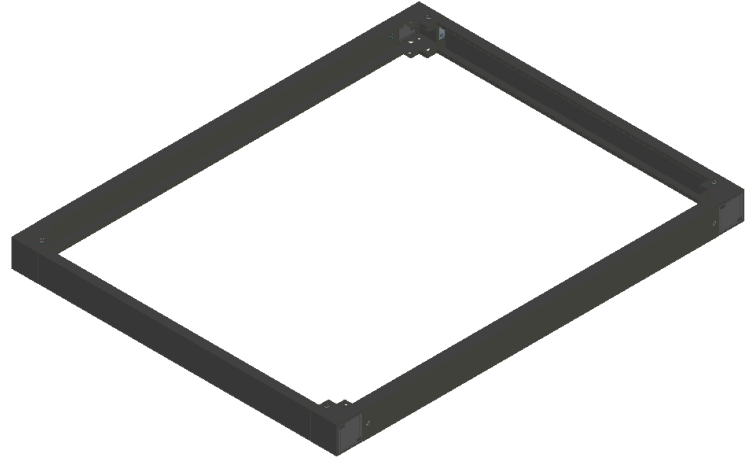

Sockel in geschraubter Ausführung, BxHxT:  
1500x100x1200mm, Stahlblech, Farbe: RAL 7022.

## Lieferumfang:

- Sockel 100mm f. TSRM-Schränke  
zusammengebaut

<b>Artikelnummer</b>	S-F 100/1200			
<b>Bezeichnung</b>	Sockel 100mm f. TSRM T=1200			
<b>Breite</b>	1500 mm	<b>IK Code</b>		
<b>Höhe</b>	100 mm			
<b>Tiefe</b>	1200 mm	<b>EAN</b>	9006203145624	
<b>RAL Farbe</b>	RAL 7022	<b>Warennummer</b>	73269098	
<b>Material</b>	Stahlblech	<b>Ursprungsland</b>	AT	
<b>Max. Schutzart</b>		<b>Netto Gewicht</b>	13,5 kg	