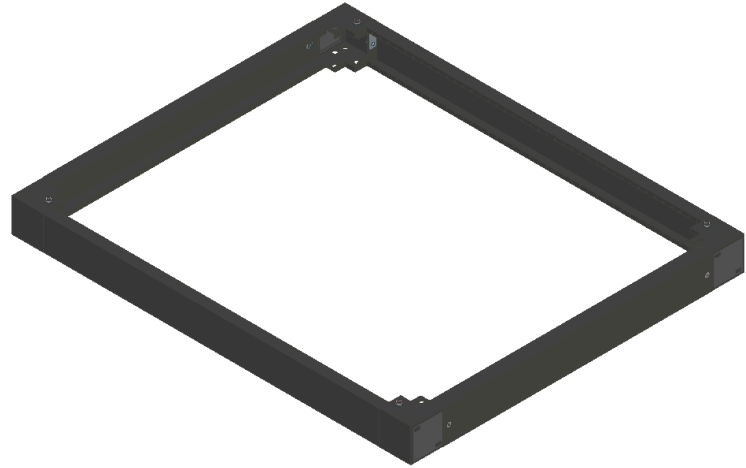

Sockel in geschraubter Ausführung, BxHxT:
1000x100x1200mm, Stahlblech, Farbe: RAL 7022.

Lieferumfang:

- Sockel 100mm f. TSRM-Schränke
zusammengebaut

Artikelnummer	S-D 100/1200		
Bezeichnung	Sockel 100mm f. TSRM T=1200		
Breite	1000 mm	IK Code	
Höhe	100 mm		
Tiefe	1200 mm	EAN	9006203142210
RAL Farbe	RAL 7022	Warennummer	73269098
Material	Stahlblech	Ursprungsland	AT
Max. Schutzart		Netto Gewicht	12,4 kg