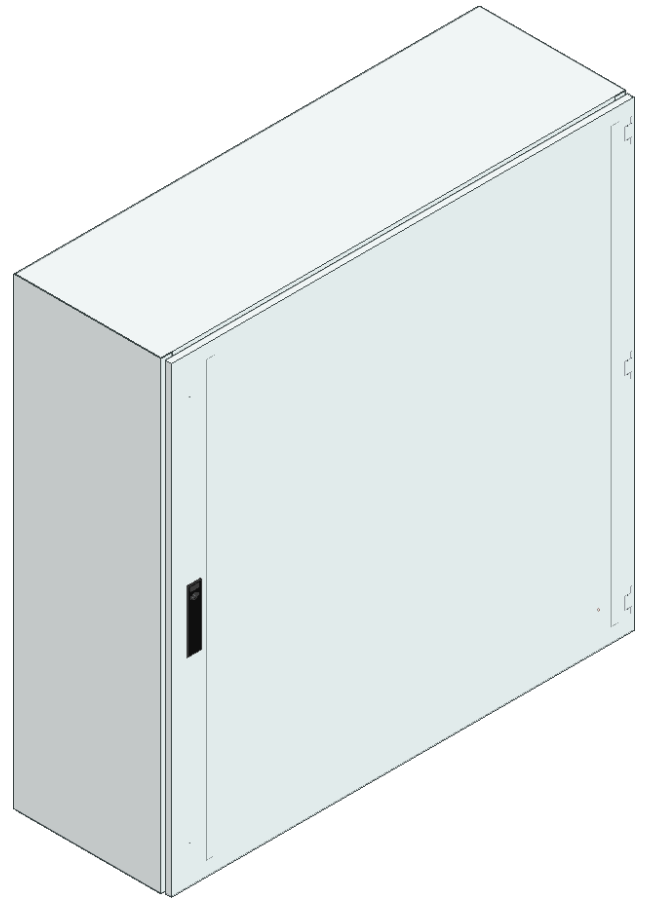

RM, kompakter Wandschrank, BxHxT:
1200x1200x400mm, Stahlblech, Türe 1-flügelig,
Öffnungswinkel der Türe 135°. Inkl. Montageplatte.
Gehäuse mit integriertem Wasserschutz-Falz. Das
Schlüsselschild kann leicht auf einen
Schwenkhebelverschluss umgerüstet werden. Max.
Schutzart IP 56.

Lieferumfang:

- Kompakter Wandschrank
- Türe
- Schlüsselschild mit Doppelbartbetätigung
- Montageplatte
- Kabeleinführungs-Blindplatte unten

Artikelnummer	RM-120120/400		
Bezeichnung	kompakter Wandschrank Großformat IP55 B1200xH1200xT400mm		
Breite	1200 mm	IK Code	IK 10
Höhe	1200 mm		
Tiefe	400 mm	EAN	9006203087498
RAL Farbe	RAL 7035	Warennummer	85381000
Material	Stahlblech	Ursprungsland	AT
Max. Schutzart	IP 56	Netto Gewicht	92 kg