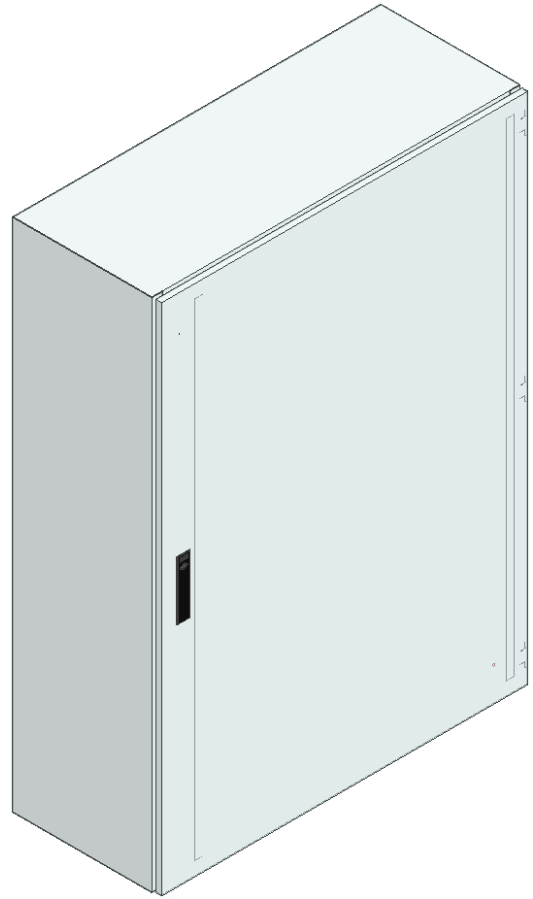

RM, kompakter Wandschrank, BxHxT:  
1000x1400x400mm, Stahlblech, Türe 1-flügelig,  
Öffnungswinkel der Türe 135°. Inkl. Montageplatte.  
Gehäuse mit integriertem Wasserschutz-Falz. Das  
Schlüsselschild kann leicht auf einen  
Schwenkhebelverschluss umgerüstet werden. Max.  
Schutzart IP 56.

## Lieferumfang:

- Kompakter Wandschrank
- Türe
- Schlüsselschild mit Doppelbartbetätigung
- Montageplatte
- Kabeleinführungs-Blindplatte unten

<b>Artikelnummer</b>	RM-100140/400		
<b>Bezeichnung</b>	kompakter Wandschrank Großformat IP56 B1000xH1400xT400mm		
<b>Breite</b>	1000 mm	<b>IK Code</b>	IK 10
<b>Höhe</b>	1400 mm		
<b>Tiefe</b>	400 mm	<b>EAN</b>	9006203087450
<b>RAL Farbe</b>	RAL 7035	<b>Warennummer</b>	85381000
<b>Material</b>	Stahlblech	<b>Ursprungsland</b>	AT
<b>Max. Schutzart</b>	IP 56	<b>Netto Gewicht</b>	90 kg