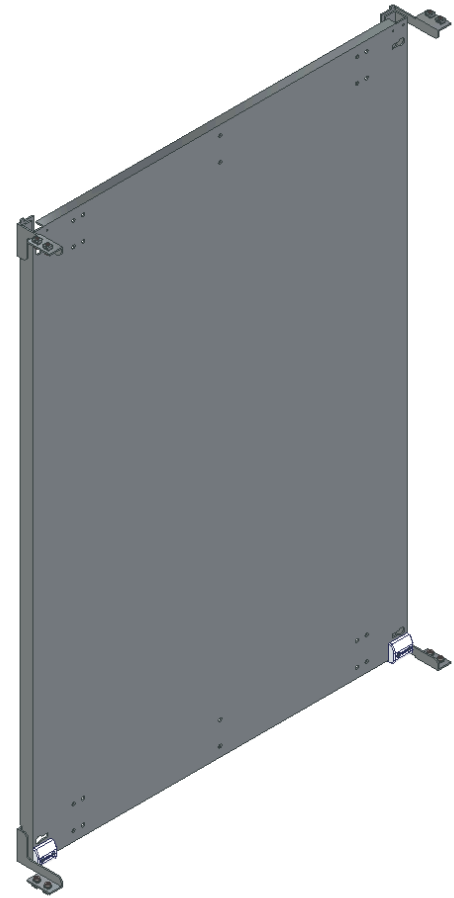

Schwere Montageplatte für TSRM-Schränke, BxHxT:
895x1310x3mm, feuerverzinktes Fe.

Lieferumfang:

- Schwere Montageplatte für TSRM
- inkl. komplettem Befestigungsmaterial

Artikelnummer	PD-5S/14		
Bezeichnung	schwere Montageplatte für TSRM-D Höhe 1400mm		
Breite	895 mm	IK Code	
Höhe	1310 mm		
Tiefe	3 mm	EAN	9006203148786
RAL Farbe		Warennummer	73269098
Material	feuerverzinktes Fe	Ursprungsland	AT
Max. Schutzart		Netto Gewicht	32 kg